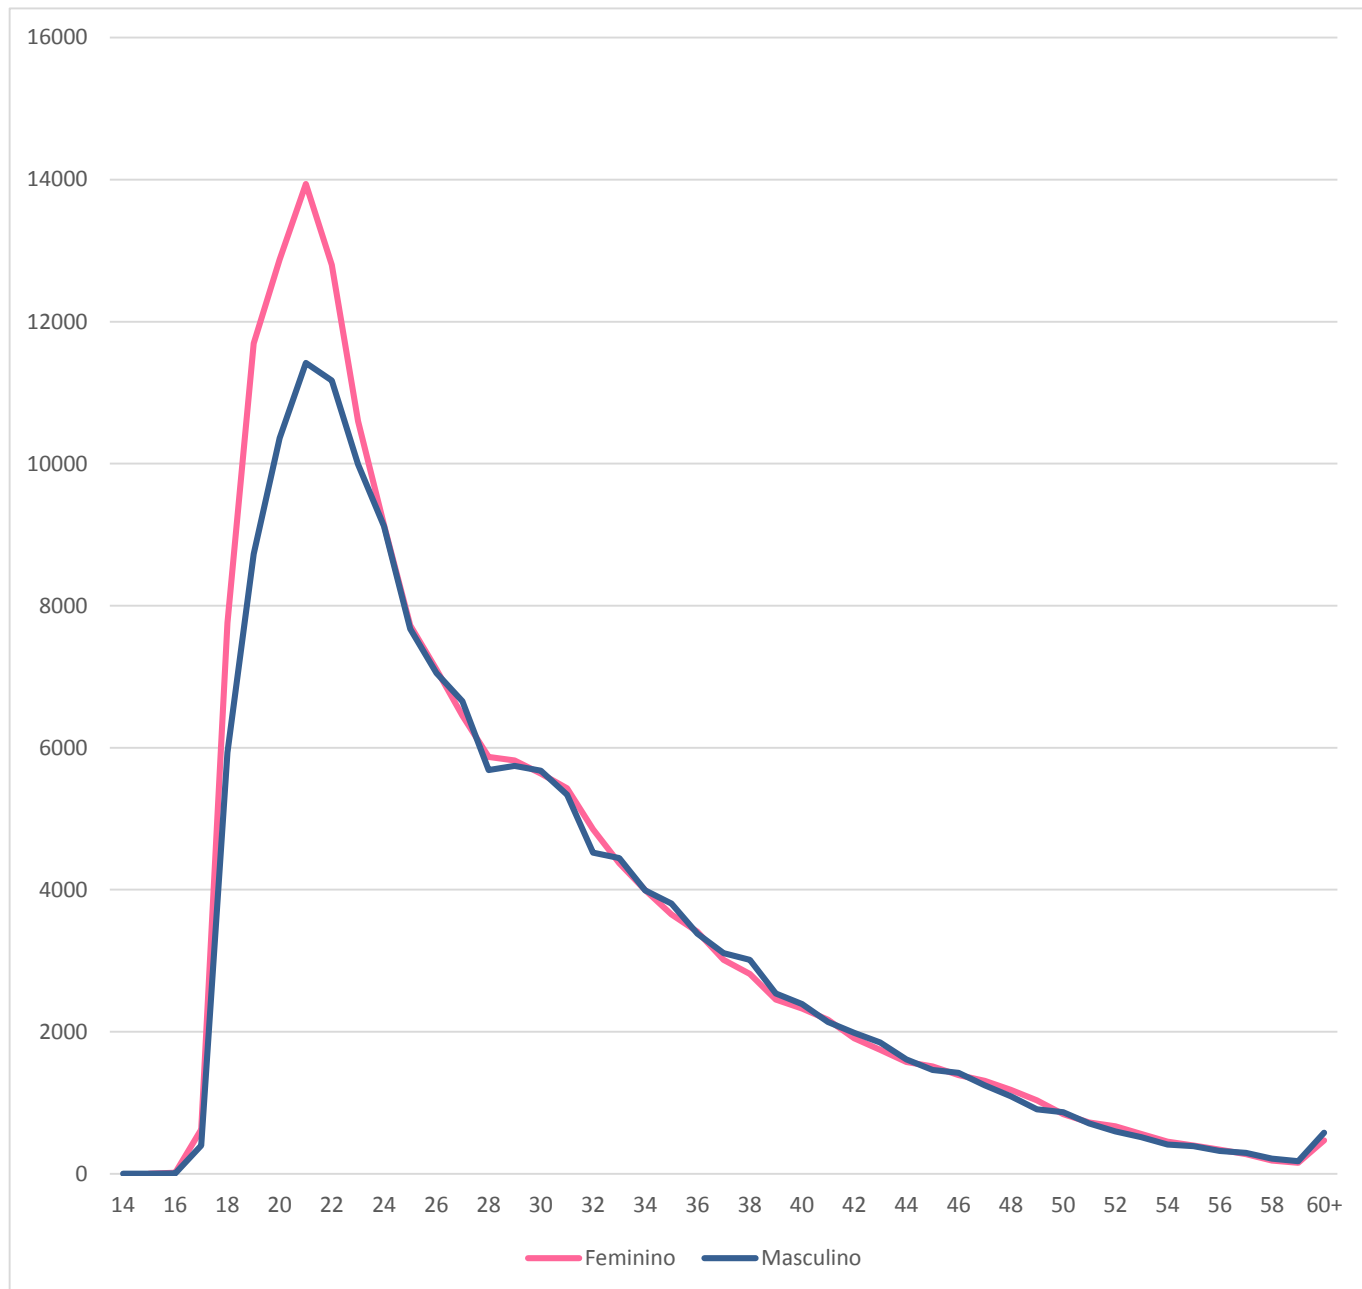

Distribuição Etária dos Estudantes do Ensino Superior no Paraná

O presente estudo demonstra a distribuição etária dos estudantes do Ensino Superior do Estado do Paraná no ano de 2012 (último censo disponível), divididos segundo o gênero, considerando o conjunto das instituições públicas e privadas. Em “60+” estão agrupados o total de estudantes com idade igual ou superior à 60 anos.