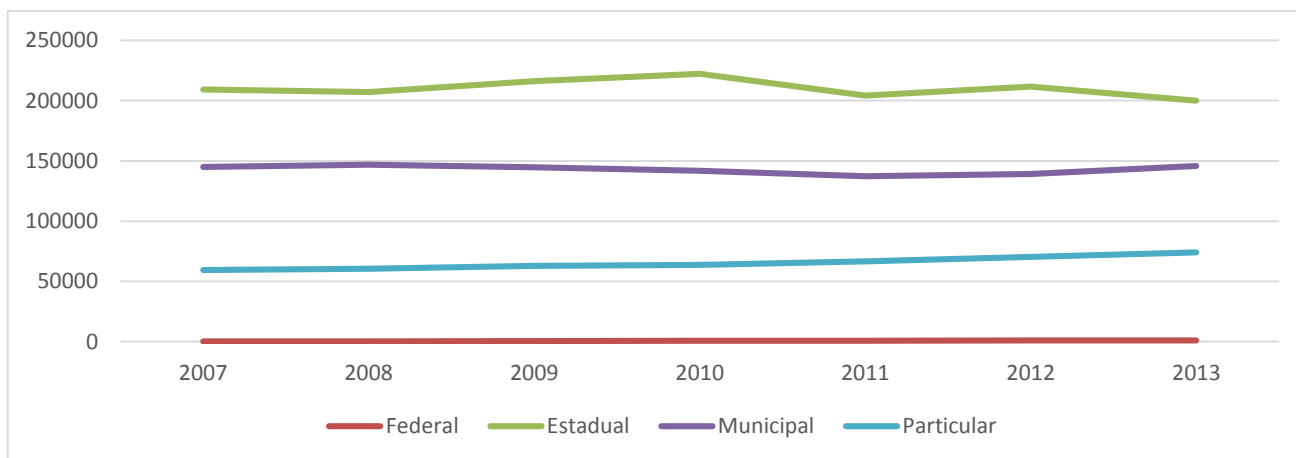

**Sinepe NPR (Londrina)**

Municípios de Abrangência				
Abatiá	Centenário do Sul	Jacarezinho	Novo Itacolomi	Santa Inês
Alvorada do Sul	Congonhinhas	Jaguapitã	Ortigueira	Santa Mariana
Andará	Conselheiro Mairinck	Jataizinho	Pitangueiras	Santo Antônio da Platina
Apucarana	Cornélio Procópio	Jundiá do Sul	Porecatu	Santo Antônio do Paraíso
Arapongas	Cruzmaltina	Leópolis	Prado Ferreira	Santo Inácio
Assaí	Curiúva	Londrina	Primeiro de Maio	São Jerônimo da Serra
Astorga	Faxinal	Lupionópolis	Rancho Alegre	São Sebastião da Amoreira
Bandeirantes	Figueira	Marilândia do Sul	Ribeirão Claro	Sapopema
Barra do Jacaré	Florestópolis	Mauá da Serra	Ribeirão do Pinhal	Sertaneja
Bela Vista do Paraíso	Guapirama	Miraselva	Rio Bom	Sertanópolis
Cafeara	Guaporema	Nossa Senhora das Graças	Rolândia	Tamarana
Califórnia	Ibaiti	Nova América da Colina	Sabáudia	Uraí
Cambará	Ibiporã	Nova Fátima	Santa Amélia	
Cambé	Itambaracá	Nova Santa Bárbara	Santa Cecília do Pavão	

Administração	2007	2008	2009	2010	2011	2012	2013
Federal	294	333	555	783	827	1052	1031
Estadual	209223	207144	216107	222139	204155	211575	199889
Municipal	144861	146723	144741	141879	137178	139261	145684
Particular	59461	60432	63029	63839	66537	70383	74006