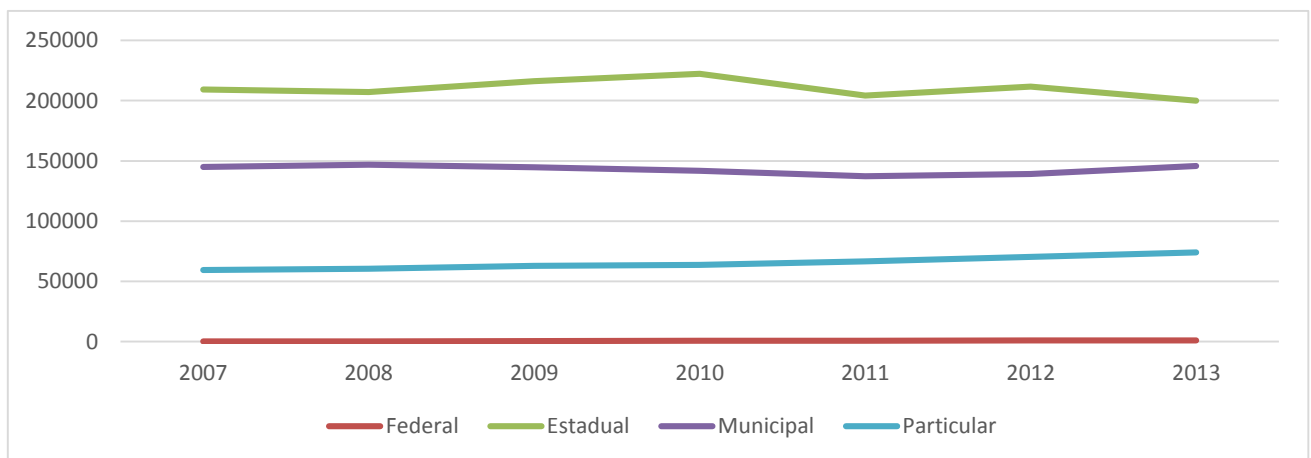

Sinepe NPR (Londrina)

Municípios de Abrangência				
Abatiá	Centenário do Sul	Jacarezinho	Novo Itacolomi	Santa Inês
Alvorada do Sul	Congonhinhas	Jaguapitã	Ortigueira	Santa Mariana
Andará	Conselheiro Mairinck	Jataizinho	Pitangueiras	Santo Antônio da Platina
Apucarana	Cornélio Procópio	Jundiá do Sul	Porecatu	Santo Antônio do Paraíso
Arapongas	Cruzmaltina	Leópolis	Prado Ferreira	Santo Inácio
Assaí	Curiúva	Londrina	Primeiro de Maio	São Jerônimo da Serra
Astorga	Faxinal	Lupionópolis	Rancho Alegre	São Sebastião da Amoreira
Bandeirantes	Figueira	Marilândia do Sul	Ribeirão Claro	Sapopema
Barra do Jacaré	Florestópolis	Mauá da Serra	Ribeirão do Pinhal	Sertaneja
Bela Vista do Paraíso	Guapirama	Miraselva	Rio Bom	Sertanópolis
Cafeara	Guaporema	Nossa Senhora das Graças	Rolândia	Tamarana
Califórnia	Ibaiti	Nova América da Colina	Sabáudia	Uraí
Cambará	Ibiporã	Nova Fátima	Santa Amélia	
Cambé	Itambaracá	Nova Santa Bárbara	Santa Cecília do Pavão	

Administração	2007	2008	2009	2010	2011	2012	2013
Federal	294	333	555	783	827	1052	1031
Estadual	209223	207144	216107	222139	204155	211575	199889
Municipal	144861	146723	144741	141879	137178	139261	145684
Particular	59461	60432	63029	63839	66537	70383	74006