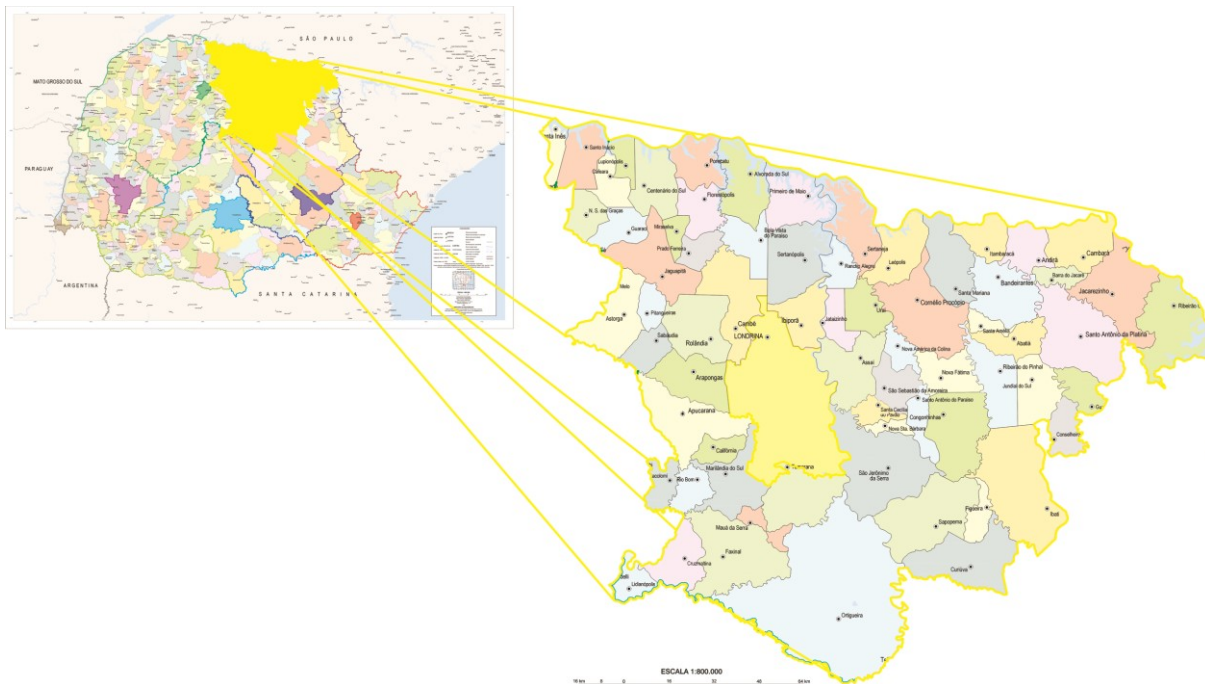

**Sinepe NPR (Londrina)**

Municípios de Abrangência				
Abatiá	Centenário do Sul	Jacarezinho	Novo Itacolomi	Santa Inês
Alvorada do Sul	Congonhinhas	Jaguapitã	Ortigueira	Santa Mariana
Andará	Conselheiro Mairinck	Jataizinho	Pitangueiras	Santo Antônio da Platina
Apucarana	Cornélio Procópio	Jundiá do Sul	Porecatu	Santo Antônio do Paraíso
Arapongas	Cruzmaltina	Leópolis	Prado Ferreira	Santo Inácio
Assaí	Curiúva	Londrina	Primeiro de Maio	São Jerônimo da Serra
Astorga	Faxinal	Lupionópolis	Rancho Alegre	São Sebastião da Amoreira
Bandeirantes	Figueira	Marilândia do Sul	Ribeirão Claro	Sapopema
Barra do Jacaré	Florestópolis	Mauá da Serra	Ribeirão do Pinhal	Sertaneja
Bela Vista do Paraíso	Guapirama	Miraselva	Rio Bom	Sertanópolis
Cafeara	Guaporema	Nossa Senhora das Graças	Rolândia	Tamarana
Califórnia	Ibaiti	Nova América da Colina	Sabáudia	Uraí
Cambará	Ibiporã	Nova Fátima	Santa Amélia	
Cambé	Itambaracá	Nova Santa Bárbara	Santa Cecília do Pavão	

Administração	2007	2008	2009	2010	2011	2012	2013
Federal	294	333	555	783	827	1052	1031
Estadual	209223	207144	216107	222139	204155	211575	199889
Municipal	144861	146723	144741	141879	137178	139261	145684
Particular	59461	60432	63029	63839	66537	70383	74006