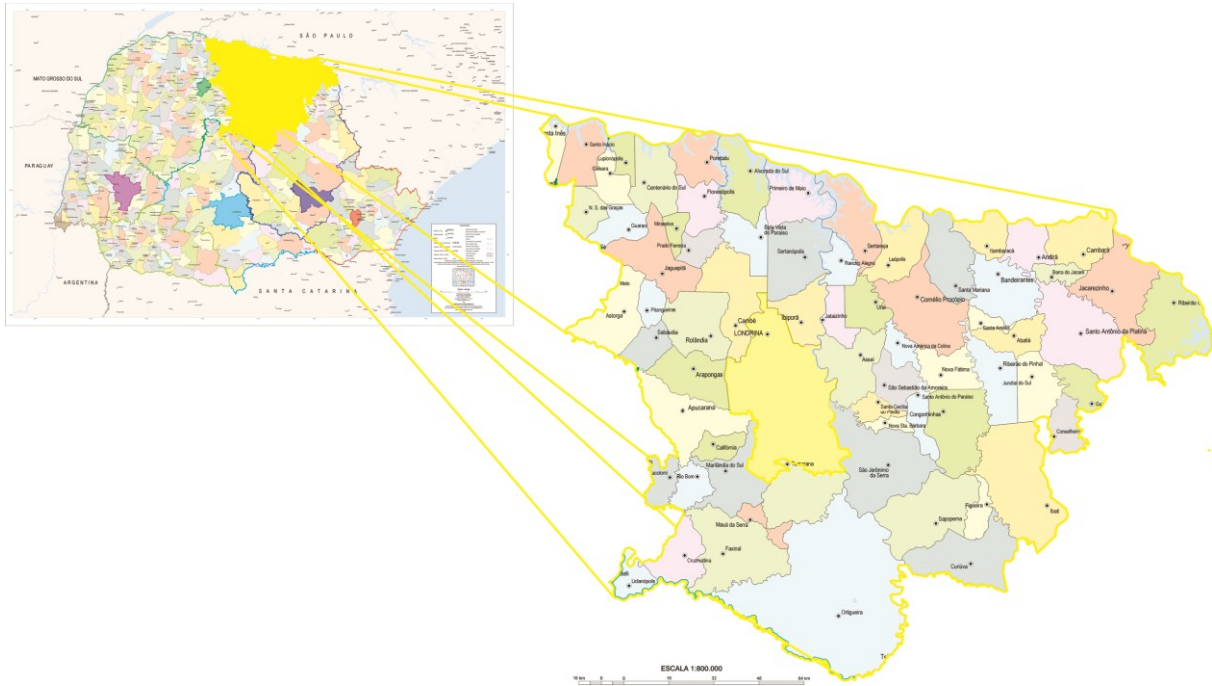

Sinepe NPR (Londrina)

Municípios de Abrangência				
Abatiá	Centenário do Sul	Jacarezinho	Novo Itacolomi	Santa Inês
Alvorada do Sul	Congonhinhas	Jaguapitã	Ortigueira	Santa Mariana
Andará	Conselheiro Mairinck	Jataizinho	Pitangueiras	Santo Antônio da Platina
Apucarana	Cornélio Procópio	Jundiá do Sul	Porecatu	Santo Antônio do Paraíso
Arapongas	Cruzmaltina	Leópolis	Prado Ferreira	Santo Inácio
Assaí	Curiúva	Londrina	Primeiro de Maio	São Jerônimo da Serra
Astorga	Faxinal	Lupionópolis	Rancho Alegre	São Sebastião da Amoreira
Bandeirantes	Figueira	Marilândia do Sul	Ribeirão Claro	Sapopema
Barra do Jacaré	Florestópolis	Mauá da Serra	Ribeirão do Pinhal	Sertaneja
Bela Vista do Paraíso	Guapirama	Miraselva	Rio Bom	Sertanópolis
Cafeara	Guaporema	Nossa Senhora das Graças	Rolândia	Tamarana
Califórnia	Ibaiti	Nova América da Colina	Sabáudia	Uraí
Cambará	Ibiporã	Nova Fátima	Santa Amélia	
Cambé	Itambaracá	Nova Santa Bárbara	Santa Cecília do Pavão	

Administração	2007	2008	2009	2010	2011	2012	2013
Federal	294	333	555	783	827	1052	1031
Estadual	209223	207144	216107	222139	204155	211575	199889
Municipal	144861	146723	144741	141879	137178	139261	145684
Particular	59461	60432	63029	63839	66537	70383	74006