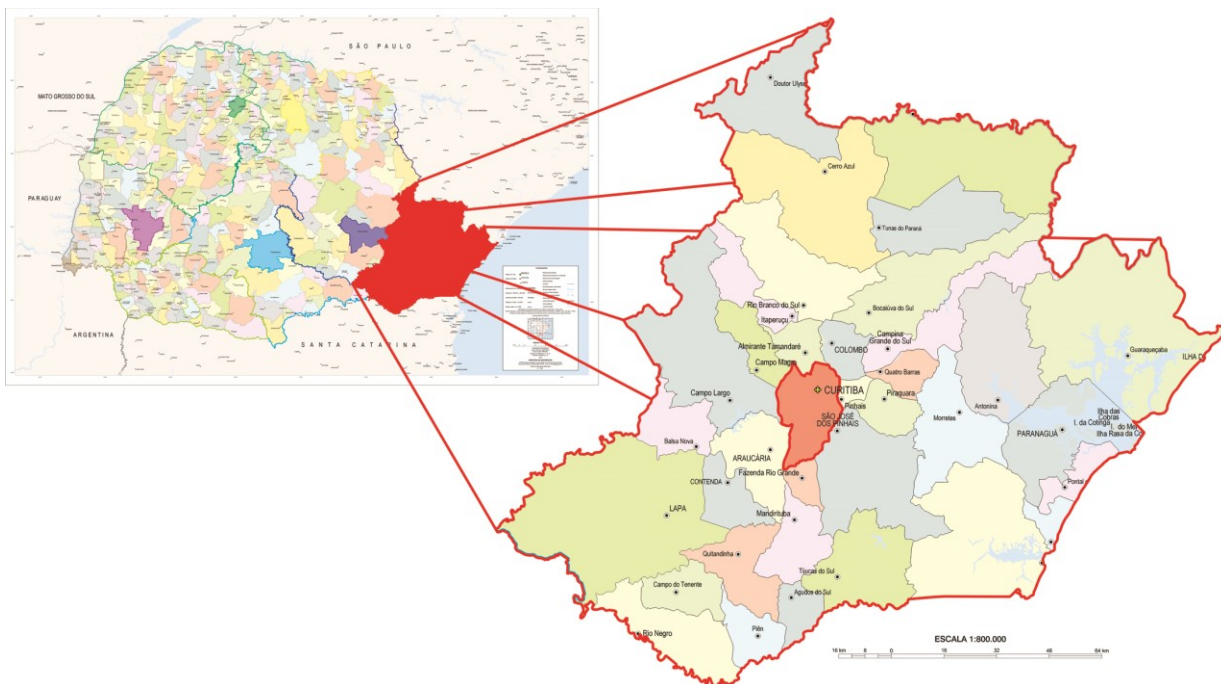

**Matrículas na Educação Básica do Paraná por Região e Rede – Série Temporal 2007-2013**

**SINEPE/PR - Regional Capital**

Municípios de Abrangência			
Adrianópolis	Campo Largo	Guaratuba	Piraquara
Agudos do Sul	Campo Magro	Itaperuçu	Pontal do Paraná
Almirante Tamandaré	Cerro Azul	Lapa	Quatro Barras
Antonina	Colombo	Mandirituba	Quitandinha
Araucária	Contenda	Matinhos	Rio Branco do Sul
Balsa Nova	Curitiba	Morretes	Rio Negro
Bocaiuva do Sul	Doutor Ulysses	Paranaguá	São José dos Pinhais
Campina Grande do Sul	Fazenda Rio Grande	Piên	Tijucas do Sul
Campo do Tenente	Guaraqueçaba	Pinhais	Tunas do Paraná

Administração	2007	2008	2009	2010	2011	2012	2013
Federal	1588	6020	11827	9202	4518	4621	8642
Estadual	420784	419572	428476	438012	414975	410677	393677
Municipal	339650	357502	354637	369377	367649	365988	365841
Particular	117863	132653	141449	146626	156294	166150	169619