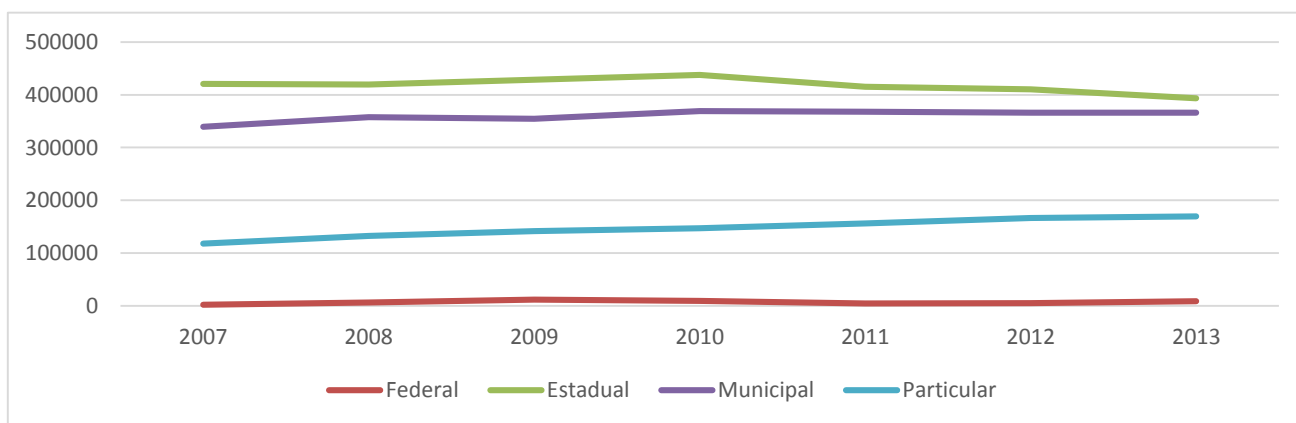

**Matrículas na Educação Básica do Paraná por Região e Rede – Série Temporal 2007-2013**

**SINEPE/PR - Regional Capital**

Municípios de Abrangência			
Adrianópolis	Campo Largo	Guaratuba	Piraquara
Agudos do Sul	Campo Magro	Itaperuçu	Pontal do Paraná
Almirante Tamandaré	Cerro Azul	Lapa	Quatro Barras
Antonina	Colombo	Mandirituba	Quitandinha
Araucária	Contenda	Matinhos	Rio Branco do Sul
Balsa Nova	Curitiba	Morretes	Rio Negro
Bocaiuva do Sul	Doutor Ulysses	Paranaguá	São José dos Pinhais
Campina Grande do Sul	Fazenda Rio Grande	Piên	Tijucas do Sul
Campo do Tenente	Guaraqueçaba	Pinhais	Tunas do Paraná