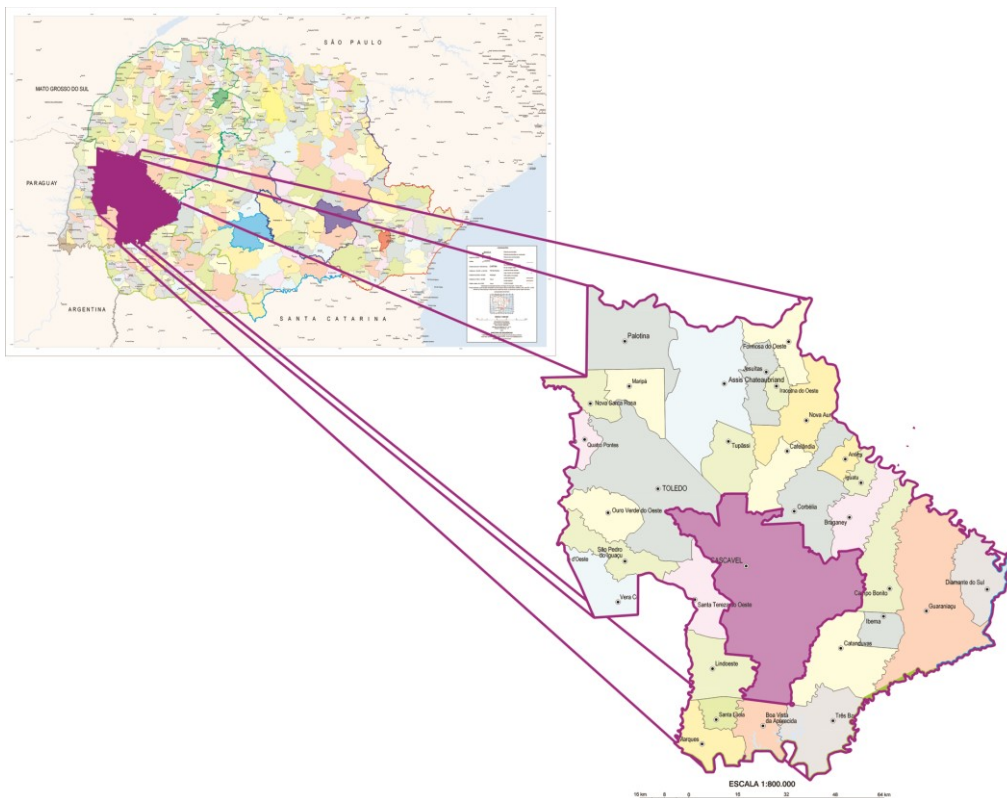

SINEPE/PR - Regional Oeste

Municípios de Abrangência			
Anahy	Catanduvas	Jesuítas	Santa Lúcia
Assis Chateaubriand	Corbélia	Lindoeste	Santa Tereza do Oeste
Boa Vista da Aparecida	Diamante d'Oeste	Maripá	São Pedro do Iguçu
Braganey	Formosa do Oeste	Nova Aurora	Toledo
Cafelândia	Guaraniaçu	Nova Santa Rosa	Três Barras do Paraná
Campo Bonito	Ibema	Ouro Verde do Oeste	Tupãssi
Capitão Leônidas Marques	Iguatu	Palotina	Vera Cruz do Oeste
Cascavel	Iracema do Oeste	Quatro Pontes	

Administração	2007	2008	2009	2010	2011	2012	2013
Federal	57	79	108	237	170	283	382
Estadual	91853	91854	99313	102122	91981	95935	94762
Municipal	68180	70454	70148	67927	68867	71433	70976
Particular	20748	19599	19761	19449	20466	22136	24554