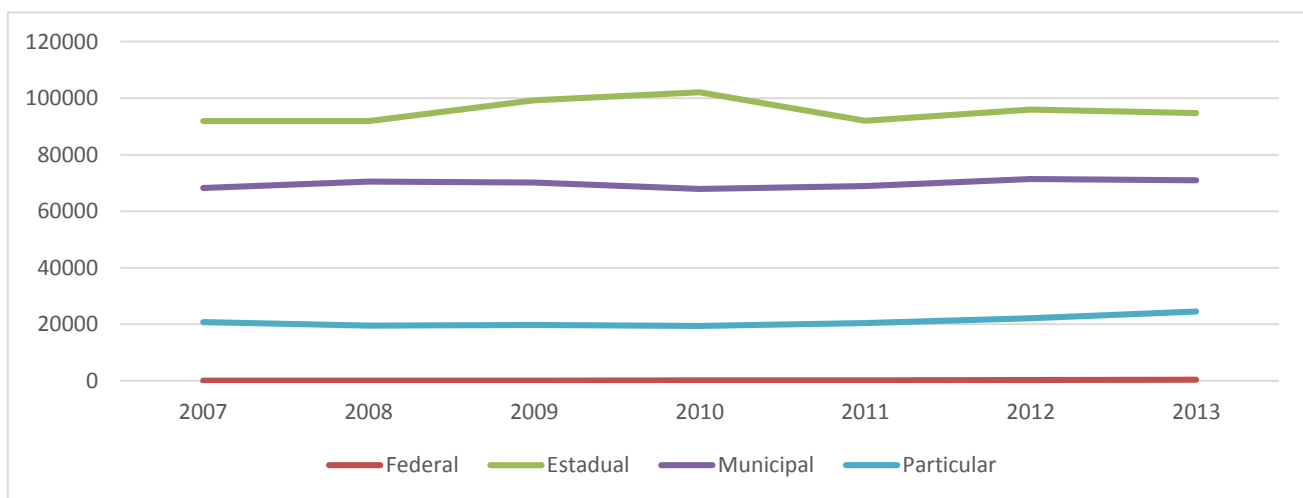

SINEPE/PR - Regional Oeste

Municípios de Abrangência			
Anahy	Catanduvas	Jesuítas	Santa Lúcia
Assis Chateaubriand	Corbélia	Lindoeste	Santa Tereza do Oeste
Boa Vista da Aparecida	Diamante d'Oeste	Maripá	São Pedro do Iguçu
Braganey	Formosa do Oeste	Nova Aurora	Toledo
Cafelândia	Guaraniaçu	Nova Santa Rosa	Três Barras do Paraná
Campo Bonito	Ibema	Ouro Verde do Oeste	Tupãssi
Capitão Leônidas Marques	Iguatu	Palotina	Vera Cruz do Oeste
Cascavel	Iracema do Oeste	Quatro Pontes	

Administração	2007	2008	2009	2010	2011	2012	2013
Federal	57	79	108	237	170	283	382
Estadual	91853	91854	99313	102122	91981	95935	94762
Municipal	68180	70454	70148	67927	68867	71433	70976
Particular	20748	19599	19761	19449	20466	22136	24554