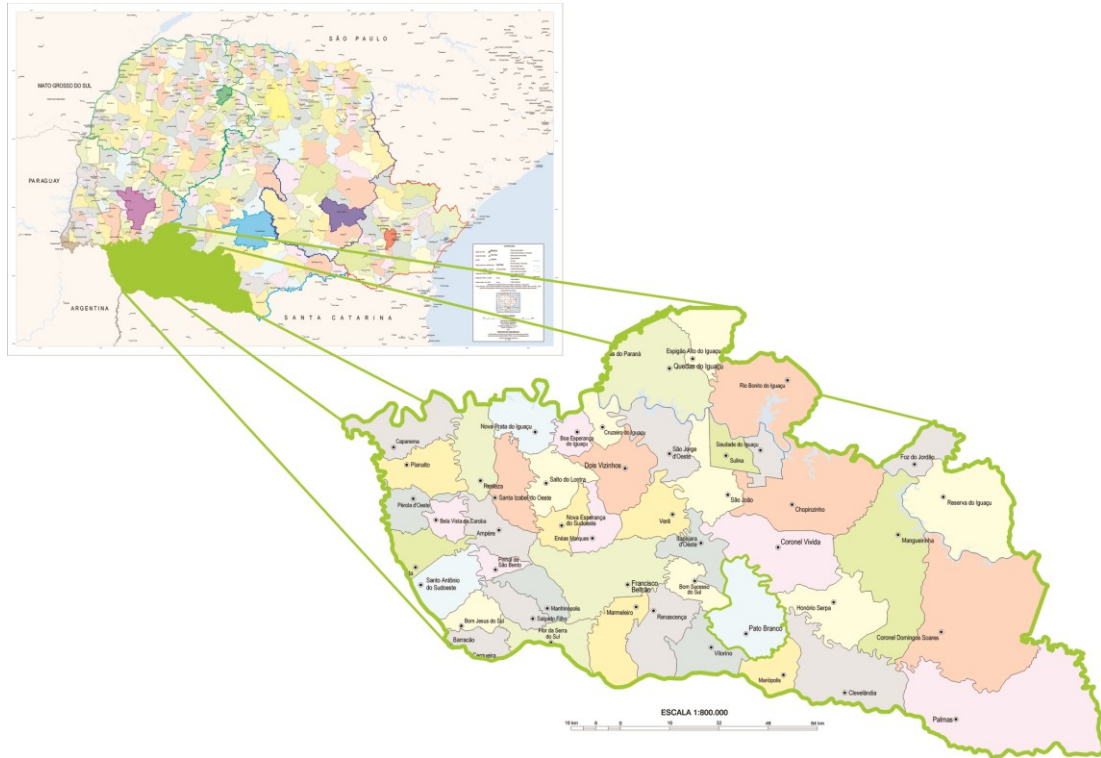

SINEPE/PR - Regional Sudoeste

Municípios de Abrangência

Ampére	Dois Vizinhos	Nova Esperança do Sudoeste	Rio Bonito do Iguaçu
Barracão	Enéas Marques	Nova Prata do Iguaçu	Salgado Filho
Bela Vista da Caroba	Espigão Alto do Iguaçu	Palmas	Salto do Lontra
Boa Esperança do Iguaçu	Flor da Serra do Sul	Pato Branco	Santa Izabel do Oeste
Bom Jesus do Sul	Foz do Jordão	Pérola d'Oeste	Santo Antônio do Sudoeste
Bom Sucesso do Sul	Francisco Beltrão	Pinhal de São Bento	São João
Capanema	Honório Serpa	Planalto	São Jorge d'Oeste
Chopininho	Itapejara d'Oeste	Pranchita	Saudade do Iguaçu
Clevelândia	Manfrinópolis	Quedas do Iguaçu	Sulina
Coronel Domingos Soares	Mangueirinha	Realeza	Verê
Coronel Vivida	Mariópolis	Renascença	Vitorino
Cruz Machado	Marmeleiro	Reserva do Iguaçu	

Administração	2007	2008	2009	2010	2011	2012	2013
Federal	542	356	339	352	249	218	220
Estadual	90793	93907	100845	104212	96121	103366	103115
Municipal	78035	79408	78132	76605	72789	75399	77552
Particular	12414	11238	11021	11118	11632	14290	17037