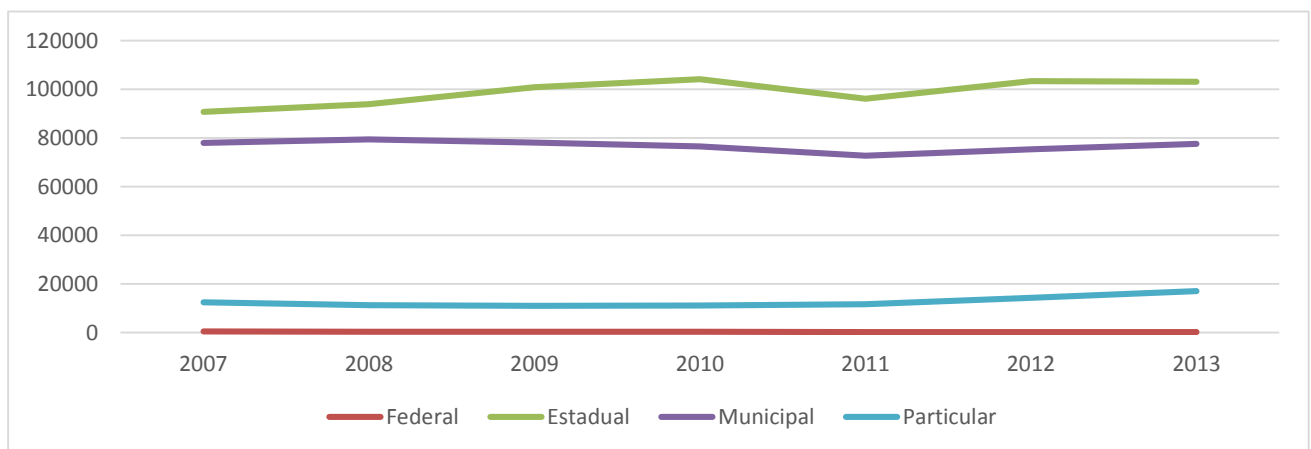

**SINEPE/PR - Regional Sudoeste**

**Municípios de Abrangência**

Ampére	Dois Vizinhos	Nova Esperança do Sudoeste	Rio Bonito do Iguaçu
Barracão	Enéas Marques	Nova Prata do Iguaçu	Salgado Filho
Bela Vista da Caroba	Espigão Alto do Iguaçu	Palmas	Salto do Lontra
Boa Esperança do Iguaçu	Flor da Serra do Sul	Pato Branco	Santa Izabel do Oeste
Bom Jesus do Sul	Foz do Jordão	Pérola d'Oeste	Santo Antônio do Sudoeste
Bom Sucesso do Sul	Francisco Beltrão	Pinhal de São Bento	São João
Capanema	Honório Serpa	Planalto	São Jorge d'Oeste
Chopininho	Itapejara d'Oeste	Pranchita	Saudade do Iguaçu
Clevelândia	Manfrinópolis	Quedas do Iguaçu	Sulina
Coronel Domingos Soares	Mangueirinha	Realeza	Verê
Coronel Vivida	Mariópolis	Renascença	Vitorino
Cruz Machado	Marmeleiro	Reserva do Iguaçu	

Administração	2007	2008	2009	2010	2011	2012	2013
Federal	542	356	339	352	249	218	220
Estadual	90793	93907	100845	104212	96121	103366	103115
Municipal	78035	79408	78132	76605	72789	75399	77552
Particular	12414	11238	11021	11118	11632	14290	17037