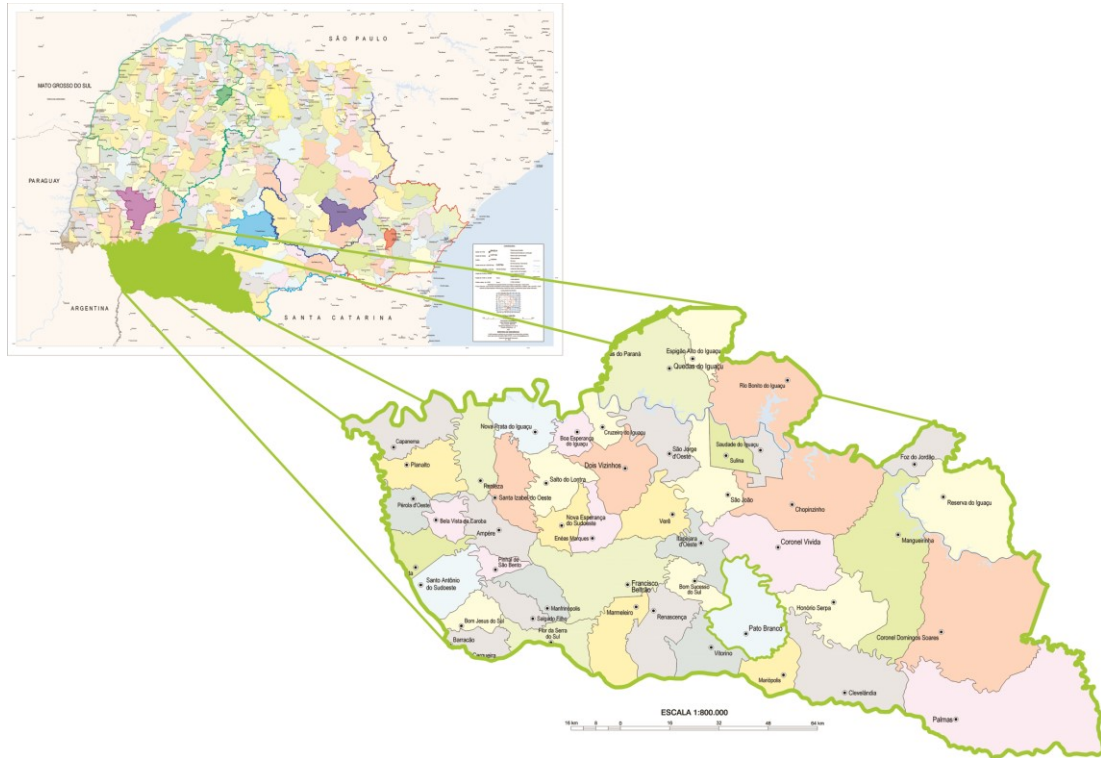

**SINEPE/PR - Regional Sudoeste**

**Municípios de Abrangência**

Ampére	Dois Vizinhos	Nova Esperança do Sudoeste	Rio Bonito do Iguaçu
Barracão	Enéas Marques	Nova Prata do Iguaçu	Salgado Filho
Bela Vista da Caroba	Espigão Alto do Iguaçu	Palmas	Salto do Lontra
Boa Esperança do Iguaçu	Flor da Serra do Sul	Pato Branco	Santa Izabel do Oeste
Bom Jesus do Sul	Foz do Jordão	Pérola d'Oeste	Santo Antônio do Sudoeste
Bom Sucesso do Sul	Francisco Beltrão	Pinhal de São Bento	São João
Capanema	Honório Serpa	Planalto	São Jorge d'Oeste
Chopininho	Itapejara d'Oeste	Pranchita	Saudade do Iguaçu
Clevelândia	Manfrinópolis	Quedas do Iguaçu	Sulina
Coronel Domingos Soares	Mangueirinha	Realeza	Verê
Coronel Vivida	Mariópolis	Renascença	Vitorino
Cruz Machado	Marmeleiro	Reserva do Iguaçu	

Administração	2007	2008	2009	2010	2011	2012	2013
Federal	542	356	339	352	249	218	220
Estadual	90793	93907	100845	104212	96121	103366	103115
Municipal	78035	79408	78132	76605	72789	75399	77552
Particular	12414	11238	11021	11118	11632	14290	17037