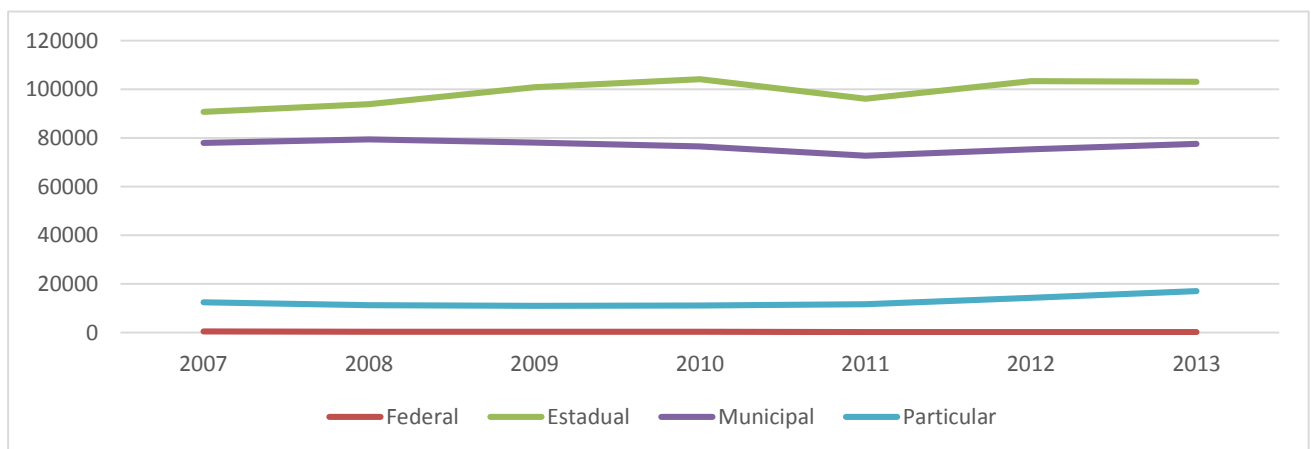

SINEPE/PR - Regional Sudoeste

Municípios de Abrangência

Ampére	Dois Vizinhos	Nova Esperança do Sudoeste	Rio Bonito do Iguaçu
Barracão	Enéas Marques	Nova Prata do Iguaçu	Salgado Filho
Bela Vista da Caroba	Espigão Alto do Iguaçu	Palmas	Salto do Lontra
Boa Esperança do Iguaçu	Flor da Serra do Sul	Pato Branco	Santa Izabel do Oeste
Bom Jesus do Sul	Foz do Jordão	Pérola d'Oeste	Santo Antônio do Sudoeste
Bom Sucesso do Sul	Francisco Beltrão	Pinhal de São Bento	São João
Capanema	Honório Serpa	Planalto	São Jorge d'Oeste
Chopininho	Itapejara d'Oeste	Pranchita	Saudade do Iguaçu
Clevelândia	Manfrinópolis	Quedas do Iguaçu	Sulina
Coronel Domingos Soares	Mangueirinha	Realeza	Verê
Coronel Vivida	Mariópolis	Renascença	Vitorino
Cruz Machado	Marmeleiro	Reserva do Iguaçu	

Administração	2007	2008	2009	2010	2011	2012	2013
Federal	542	356	339	352	249	218	220
Estadual	90793	93907	100845	104212	96121	103366	103115
Municipal	78035	79408	78132	76605	72789	75399	77552
Particular	12414	11238	11021	11118	11632	14290	17037