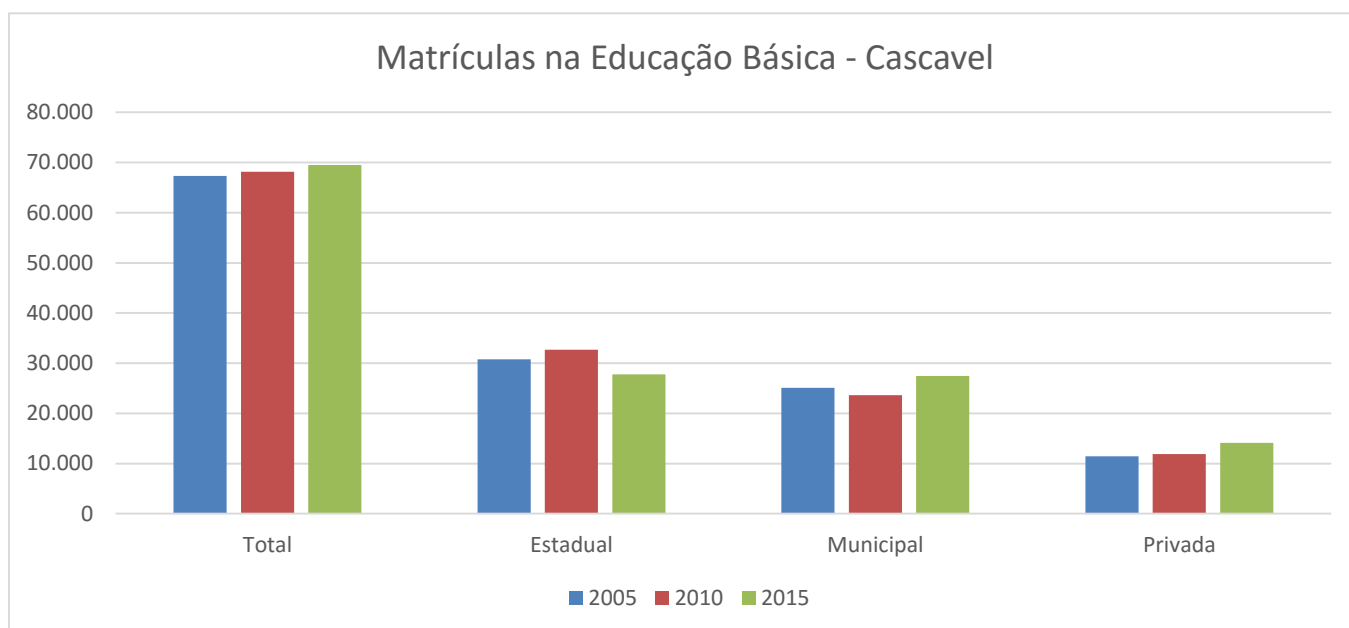

Matrículas Educação Básica - Cascavel – 2005-2015

Cascavel		Total	Federal	Estadual	Municipal	Privada
2015	Alunos	69.504	170	27.767	27.445	14.122
	%	100%	0,2%	40,0%	39,5%	20,3%
2010	Alunos	68.180	0	32.704	23.615	11.861
	%	100%	0,0%	48,0%	34,6%	17,4%
2005	Alunos	67.304	0	30.761	25.106	11.437
	%	100%	0,0%	45,7%	37,3%	17,0%