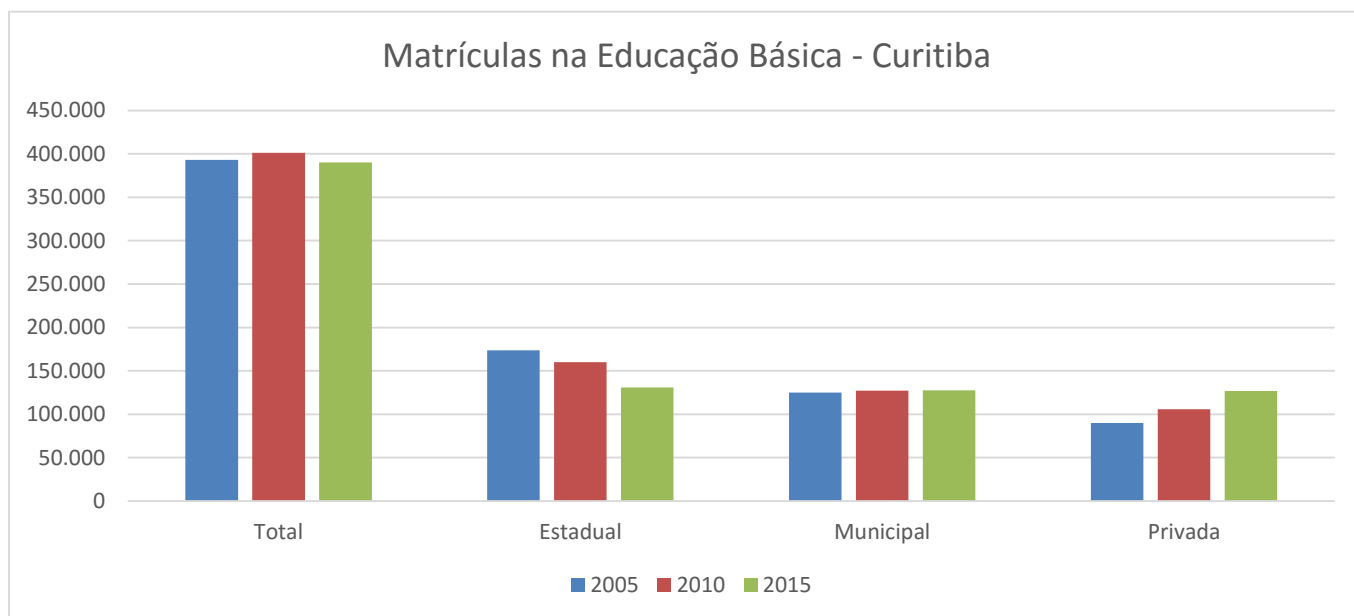

Matrículas Educação Básica - Curitiba – 2005-2015

Curitiba		Total	Federal	Estadual	Municipal	Privada
2015	Alunos	390.150	4.957	130.999	127.382	126.812
	%	100%	1,3%	33,6%	32,6%	32,5%
2010	Alunos	401.298	8.518	159.980	127.211	105.589
	%	100%	2,1%	39,9%	31,7%	26,3%
2005	Alunos	393.022	4.139	173.799	125.045	90.039
	%	100%	1,1%	44,2%	31,8%	22,9%