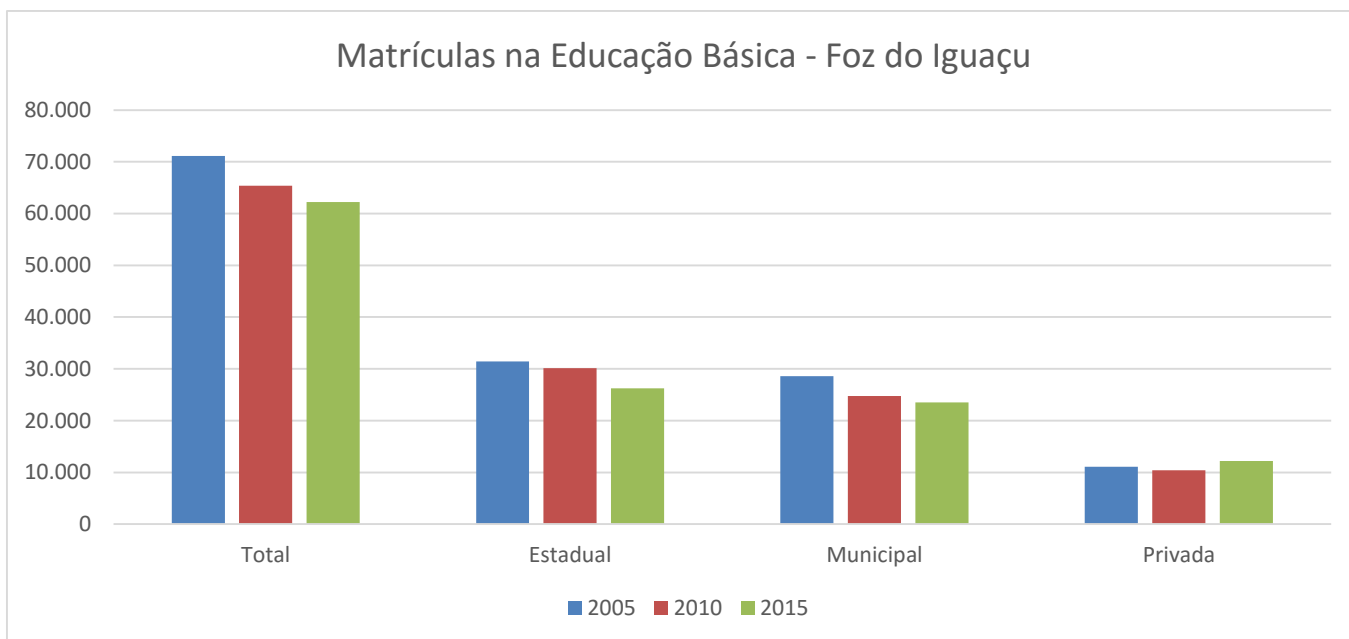

**Matrículas Educação Básica – Foz do Iguaçu – 2005-2015**

Foz do Iguaçu		Total	Federal	Estadual	Municipal	Privada
2015	Alunos	62.248	344	26.234	23.502	12.168
	%	100%	0,6%	42,1%	37,8%	19,5%
2010	Alunos	65.383	65	30.147	24.759	10.412
	%	100%	0,1%	46,1%	37,9%	15,9%
2005	Alunos	71.146	0	31.455	28.582	11.109
	%	100%	0,0%	44,2%	40,2%	15,6%