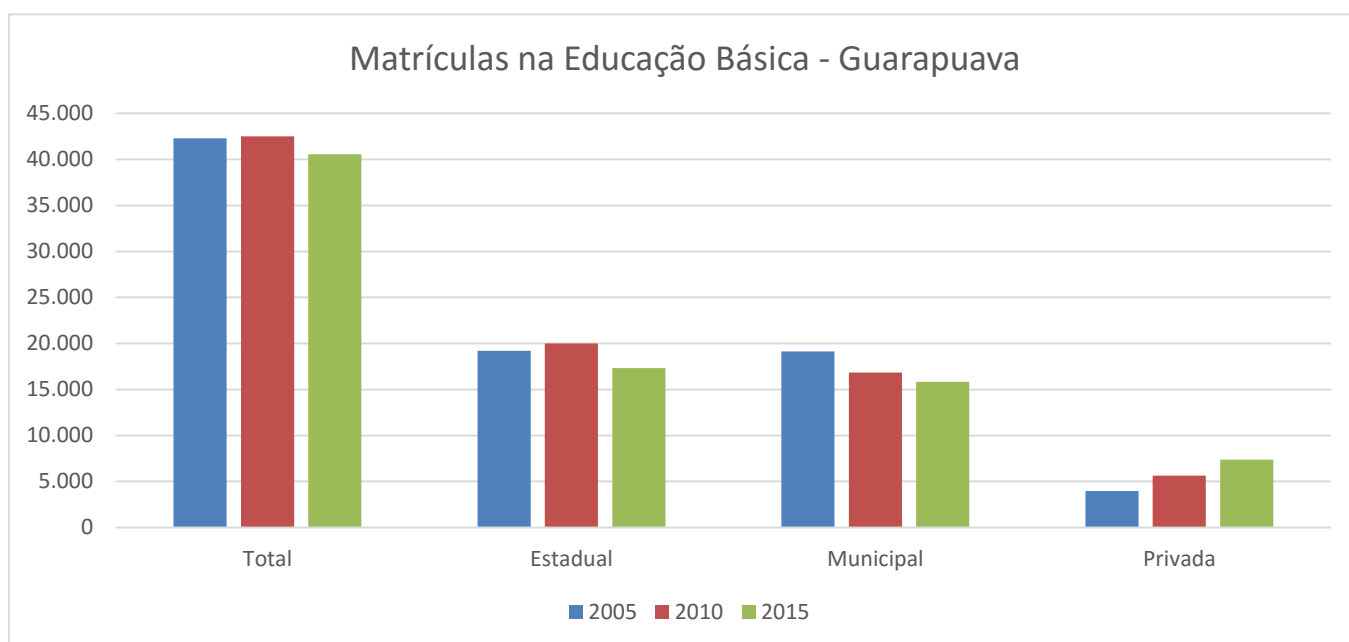

Matrículas Educação Básica - Guarapuava – 2005-2015

Guarapuava		Total	Federal	Estadual	Municipal	Privada
2015	Alunos	40.559	-	17.338	15.827	7.394
	%	100%	0,0%	42,7%	39,0%	18,2%
2010	Alunos	42.506	0	20.022	16.830	5.654
	%	100%	0,0%	47,1%	39,6%	13,3%
2005	Alunos	42.315	0	19.203	19.136	3.976
	%	100%	0,0%	45,4%	45,2%	9,4%