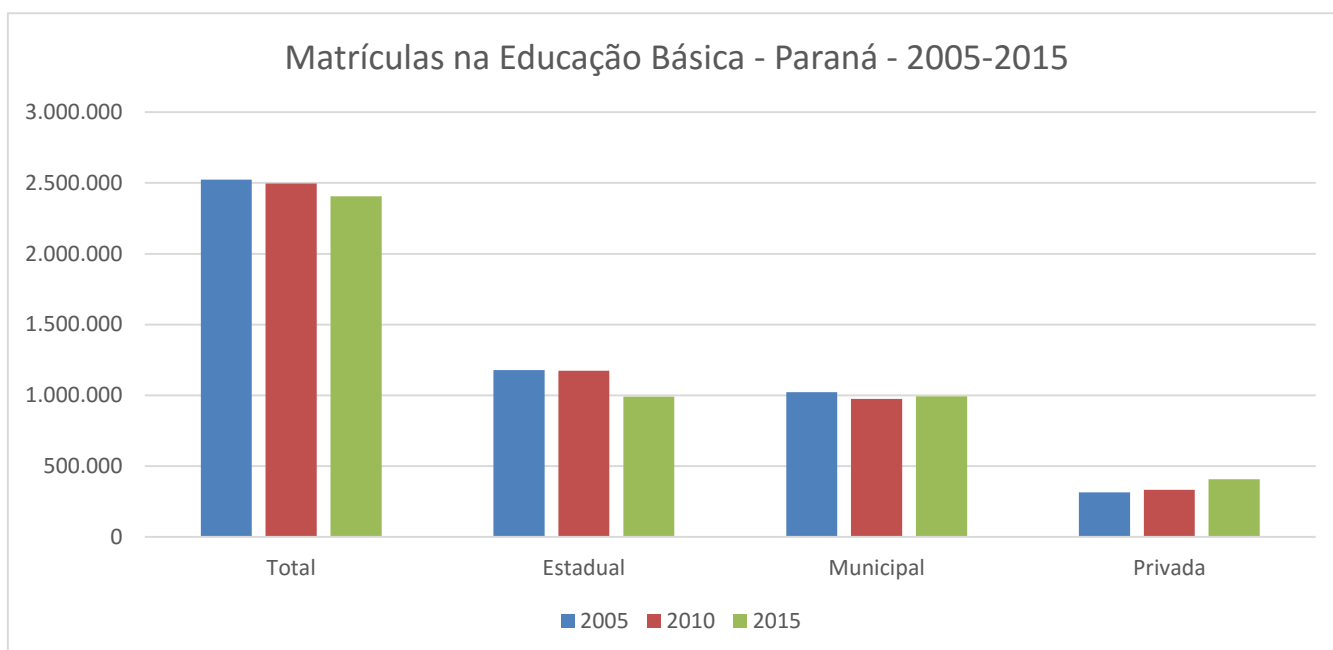

Matrículas Educação Básica - Paraná – 2005-2015

Paraná		Total	Federal	Estadual	Municipal	Privada
2015	Alunos	2.405.059	13.498	990.274	992.612	408.675
	%	100%	0,6%	41,2%	41,3%	17,0%
2010	Alunos	2.495.161	11.511	1.174.703	975.099	333.848
	%	100%	0,5%	47,1%	39,1%	13,4%
2005	Alunos	2.523.376	6.015	1.178.788	1.022.625	315.948
	%	100%	0,2%	46,7%	40,5%	12,5%