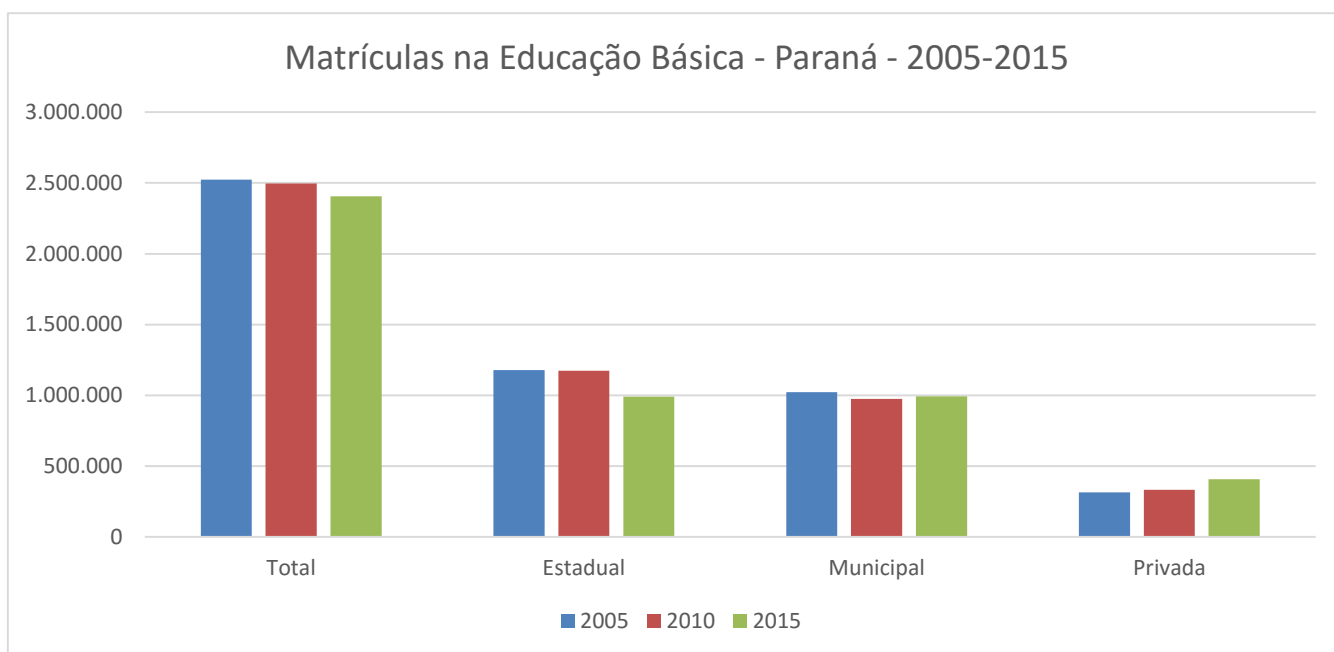

**Matrículas Educação Básica - Paraná – 2005-2015**

Paraná		Total	Federal	Estadual	Municipal	Privada
2015	Alunos	2.405.059	13.498	990.274	992.612	408.675
	%	100%	0,6%	41,2%	41,3%	17,0%
2010	Alunos	2.495.161	11.511	1.174.703	975.099	333.848
	%	100%	0,5%	47,1%	39,1%	13,4%
2005	Alunos	2.523.376	6.015	1.178.788	1.022.625	315.948
	%	100%	0,2%	46,7%	40,5%	12,5%