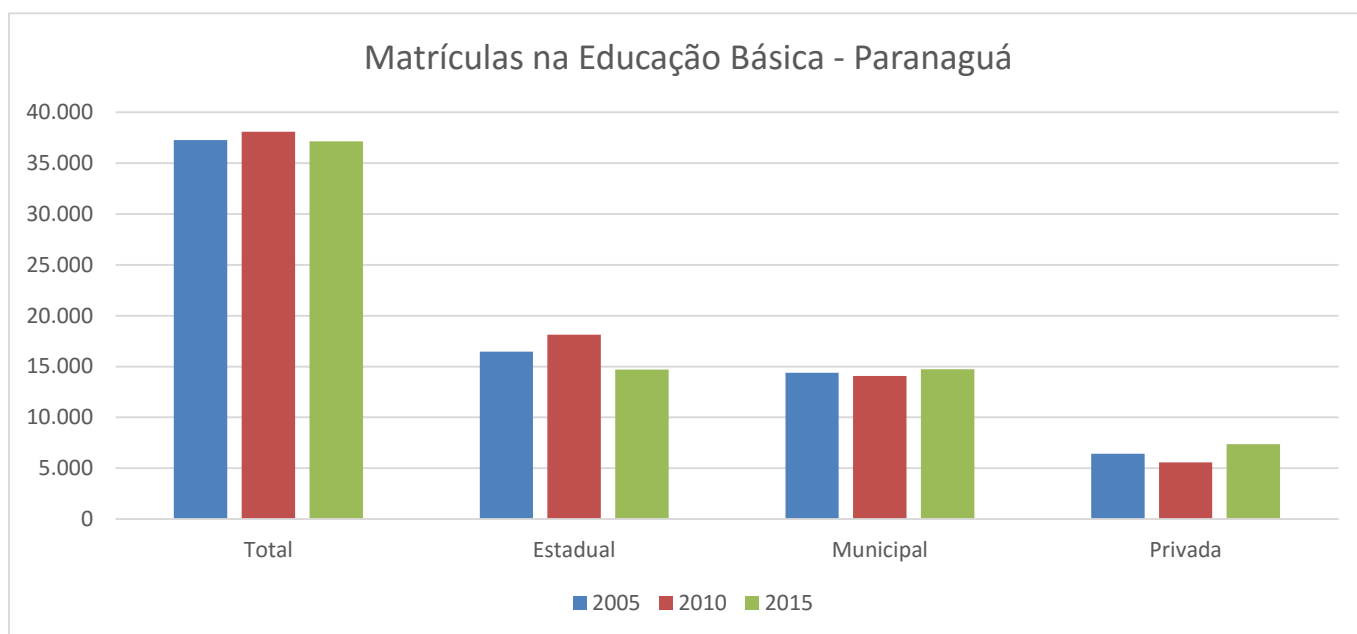

Matrículas Educação Básica - Paranaguá – 2005-2015

Paranaguá		Total	Federal	Estadual	Municipal	Privada
2015	Alunos	37.133	341	14.711	14.718	7.363
	%	100%	0,9%	39,6%	39,6%	19,8%
2010	Alunos	38.089	306	18.143	14.073	5.567
	%	100%	0,8%	47,6%	36,9%	14,6%
2005	Alunos	37.281	0	16.463	14.393	6.425
	%	100%	0,0%	44,2%	38,6%	17,2%