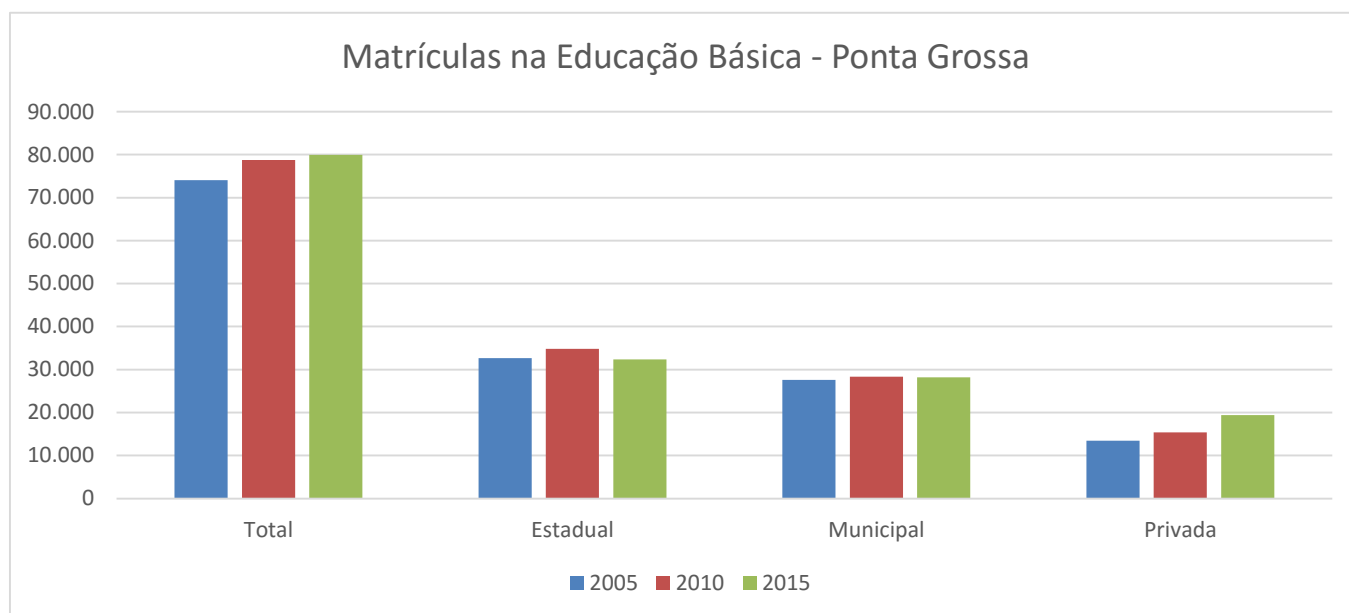

Matrículas Educação Básica – Ponta Grossa – 2005-2015

Ponta Grossa		Total	Federal	Estadual	Municipal	Privada
2015	Alunos	79.981	30	32.376	28.174	19.401
	%	100%	0,0%	40,5%	35,2%	24,3%
2010	Alunos	78.733	212	34.828	28.317	15.376
	%	100%	0,3%	44,2%	36,0%	19,5%
2005	Alunos	74.038	303	32.693	27.620	13.422
	%	100%	0,4%	44,2%	37,3%	18,1%