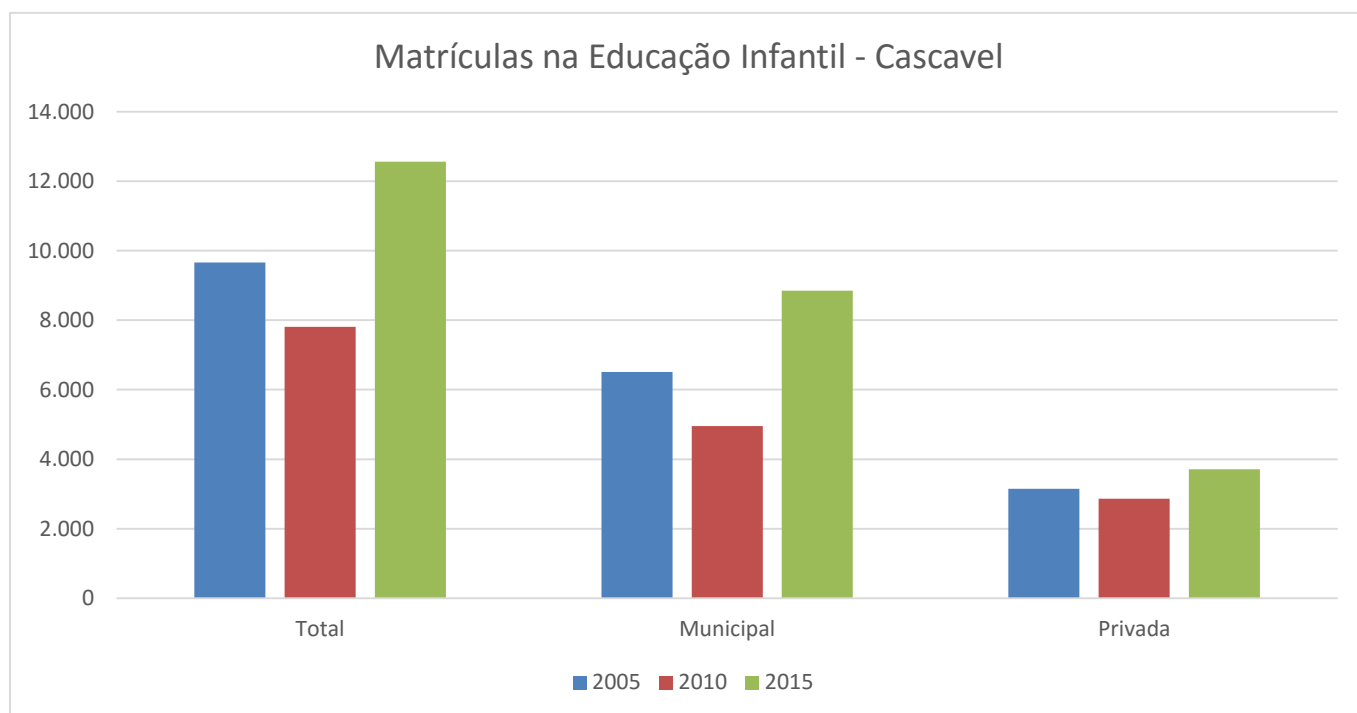

Matrículas Educação Infantil - Cascavel – 2005-2015

Cascavel		Total	Federal	Estadual	Municipal	Privada
2015	Alunos	12.566	0	0	8.852	3.714
	%	100%	0,0%	0,0%	70,4%	29,6%
2010	Alunos	7.812	0	0	4.951	2.861
	%	100%	0,0%	0,0%	63,4%	36,6%
2005	Alunos	9.657	0	0	6.513	3.144
	%	100%	0,0%	0,0%	67,4%	32,6%