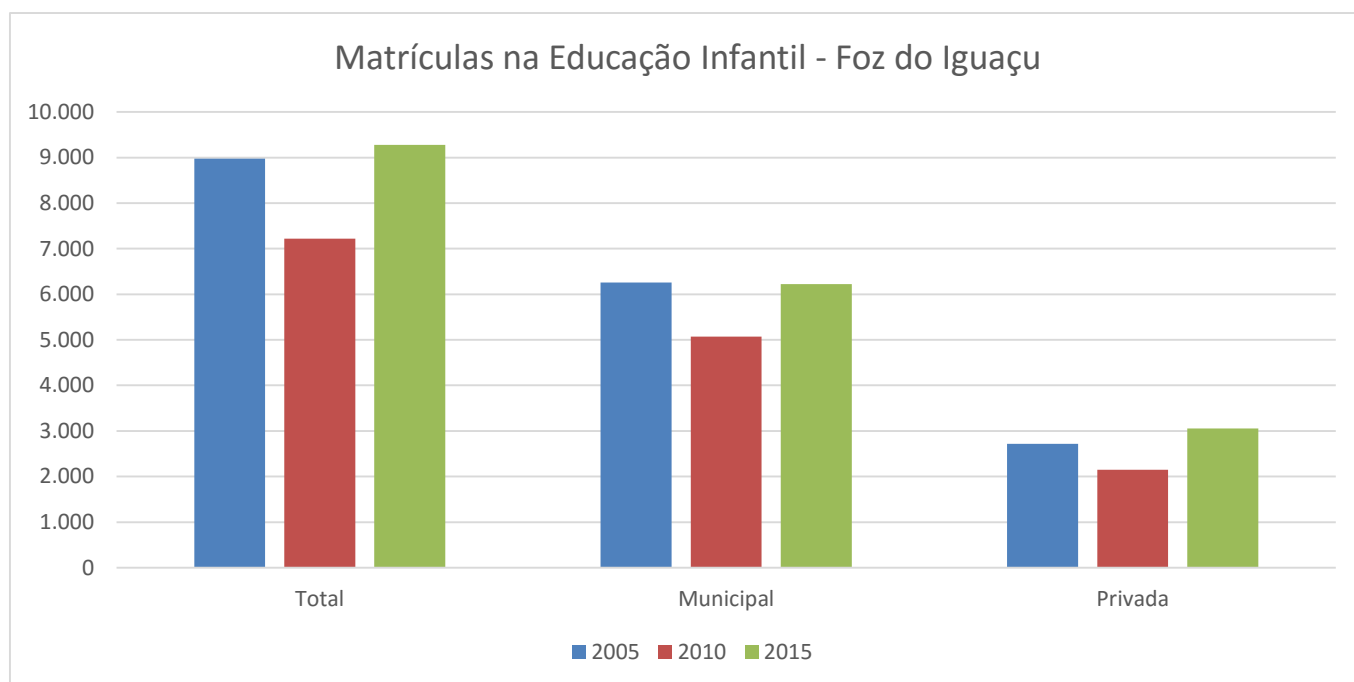

Matrículas Educação Infantil – Foz do Iguaçu – 2005-2015

Foz do Iguaçu		Total	Federal	Estadual	Municipal	Privada
2015	Alunos	9.276	-	-	6.224	3.052
	%	100%	0,0%	0,0%	67,1%	32,9%
2010	Alunos	7.219	0	0	5.069	2.150
	%	100%	0,0%	0,0%	70,2%	29,8%
2005	Alunos	8.977	0	0	6.260	2.717
	%	100%	0,0%	0,0%	69,7%	30,3%