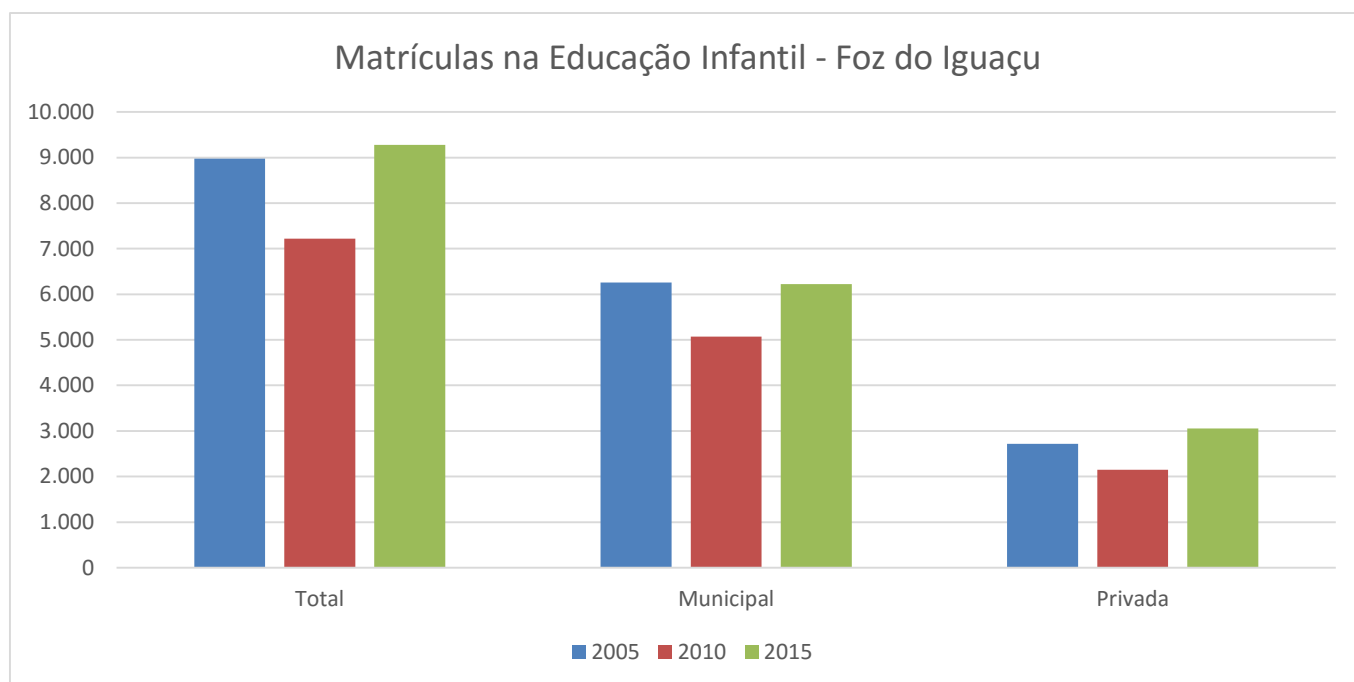

**Matrículas Educação Infantil – Foz do Iguaçu – 2005-2015**

Foz do Iguaçu		Total	Federal	Estadual	Municipal	Privada
2015	Alunos	9.276	-	-	6.224	3.052
	%	100%	0,0%	0,0%	67,1%	32,9%
2010	Alunos	7.219	0	0	5.069	2.150
	%	100%	0,0%	0,0%	70,2%	29,8%
2005	Alunos	8.977	0	0	6.260	2.717
	%	100%	0,0%	0,0%	69,7%	30,3%