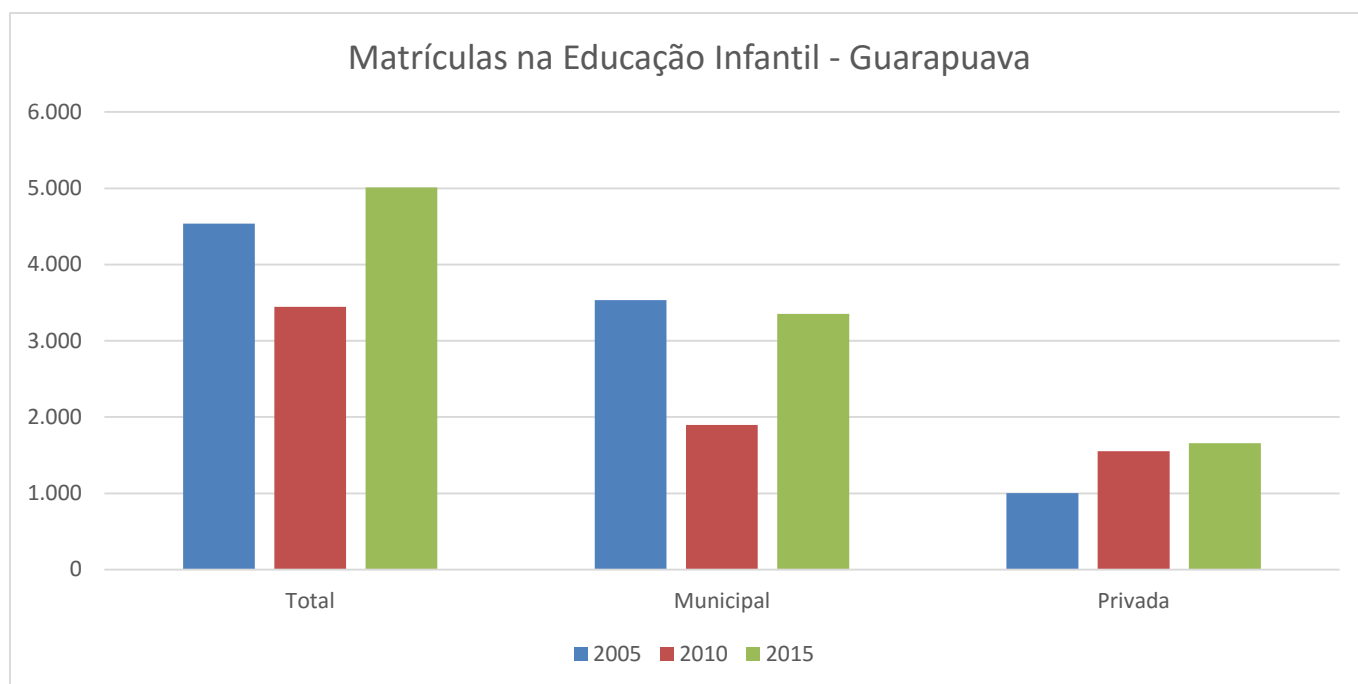

**Matrículas Educação Infantil - Guarapuava – 2005-2015**

Guarapuava		Total	Federal	Estadual	Municipal	Privada
2015	Alunos	5.009	0	0	3.352	1.657
	%	100%	0,0%	0,0%	66,9%	33,1%
2010	Alunos	3.447	0	0	1.896	1.551
	%	100%	0,0%	0,0%	55,0%	45,0%
2005	Alunos	4.535	0	0	3.532	1.003
	%	100%	0,0%	0,0%	77,9%	22,1%