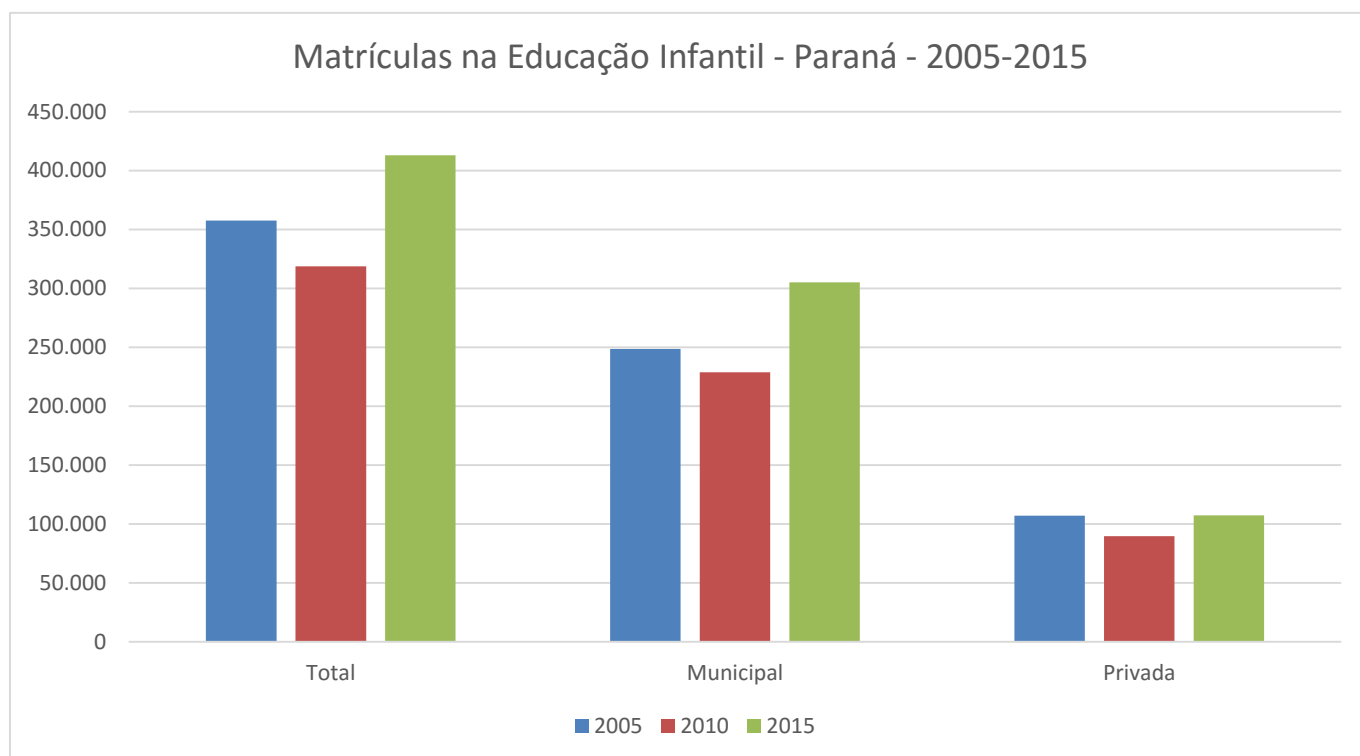

**Matrículas Educação Infantil - Paraná – 2005-2015**

Paraná		Total	Federal	Estadual	Municipal	Privada
2015	Alunos	413.091	117	632	305.069	107.273
	%	100%	0,0%	0,2%	73,9%	26,0%
2010	Alunos	318.789	114	372	228.831	89.472
	%	100%	0,0%	0,1%	71,8%	28,1%
2005	Alunos	357.470	170	1.646	248.632	107.022
	%	100%	0,0%	0,5%	69,6%	29,9%