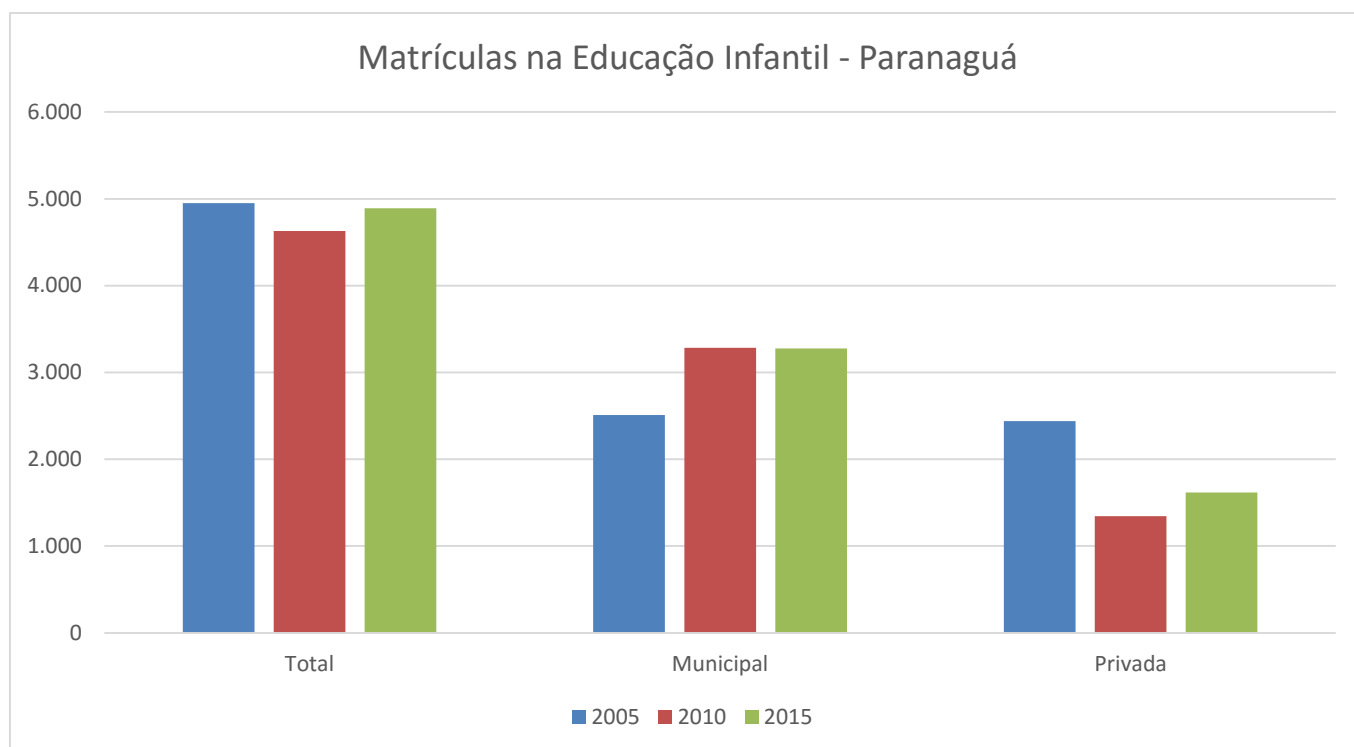

**Matrículas Educação Infantil - Paranaguá – 2005-2015**

Paranaguá		Total	Federal	Estadual	Municipal	Privada
2015	Alunos	4.892	-	-	3.275	1.617
	%	100%	0,0%	0,0%	66,9%	33,1%
2010	Alunos	4.629	0	0	3.283	1.346
	%	100%	0,0%	0,0%	70,9%	29,1%
2005	Alunos	4.952	0	0	2.511	2.441
	%	100%	0,0%	0,0%	50,7%	49,3%