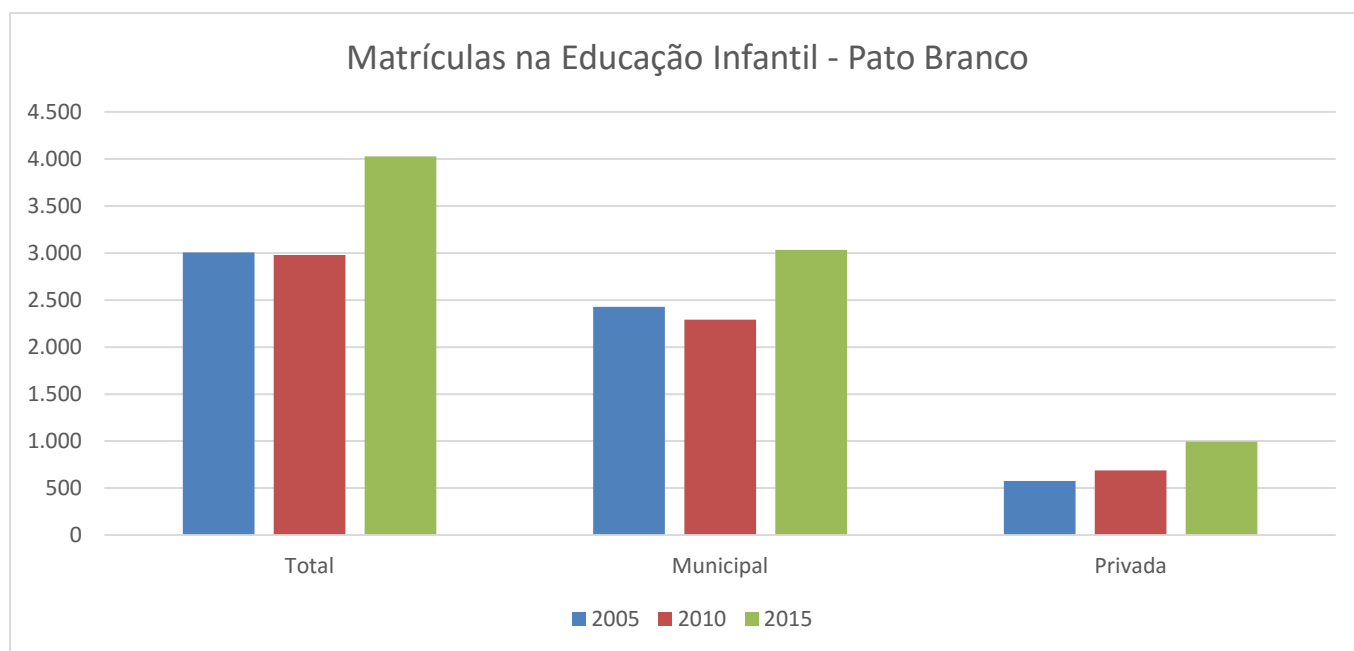

Matrículas Educação Infantil – Pato Branco – 2005-2015

Pato Branco		Total	Federal	Estadual	Municipal	Privada
2015	Alunos	4.029	-	-	3.035	994
	%	100%	0,0%	0,0%	719,0%	24,7%
2010	Alunos	2.981	0	0	2.292	689
	%	100%	0,0%	0,0%	76,9%	23,1%
2005	Alunos	3.005	0	0	2.428	577
	%	100%	0,0%	0,0%	80,8%	19,2%