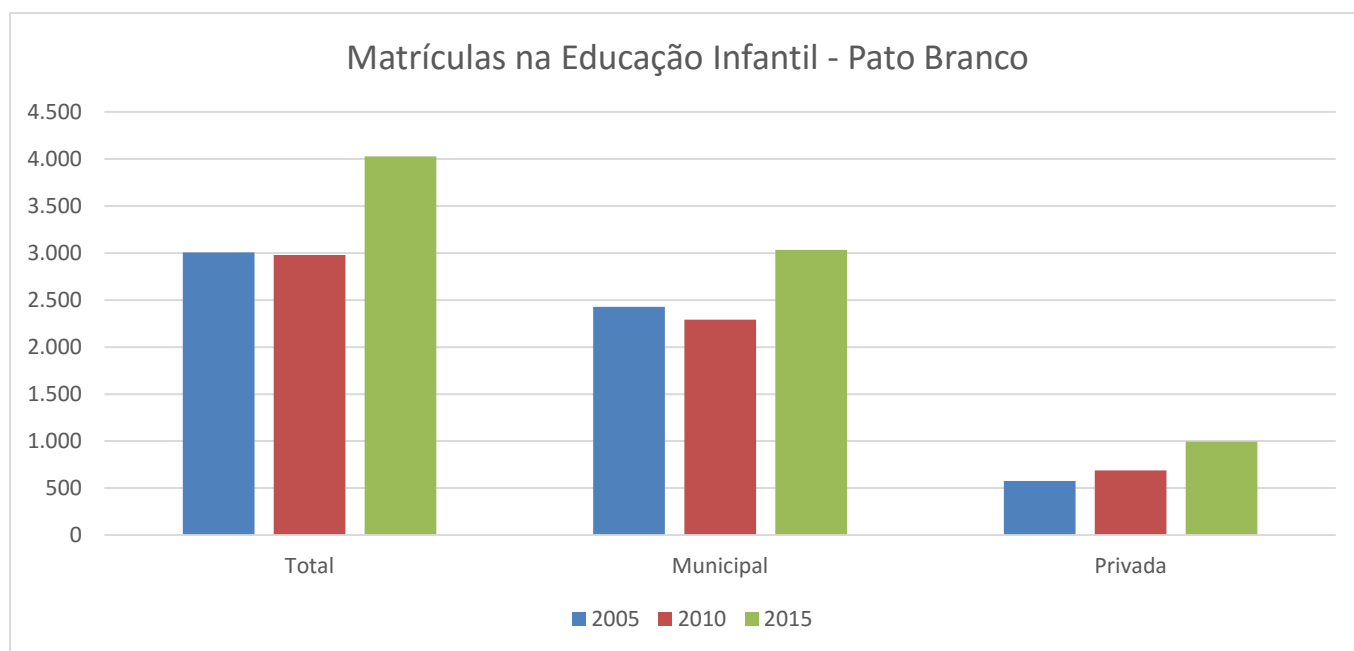

**Matrículas Educação Infantil – Pato Branco – 2005-2015**

Pato Branco		Total	Federal	Estadual	Municipal	Privada
2015	Alunos	4.029	-	-	3.035	994
	%	100%	0,0%	0,0%	719,0%	24,7%
2010	Alunos	2.981	0	0	2.292	689
	%	100%	0,0%	0,0%	76,9%	23,1%
2005	Alunos	3.005	0	0	2.428	577
	%	100%	0,0%	0,0%	80,8%	19,2%