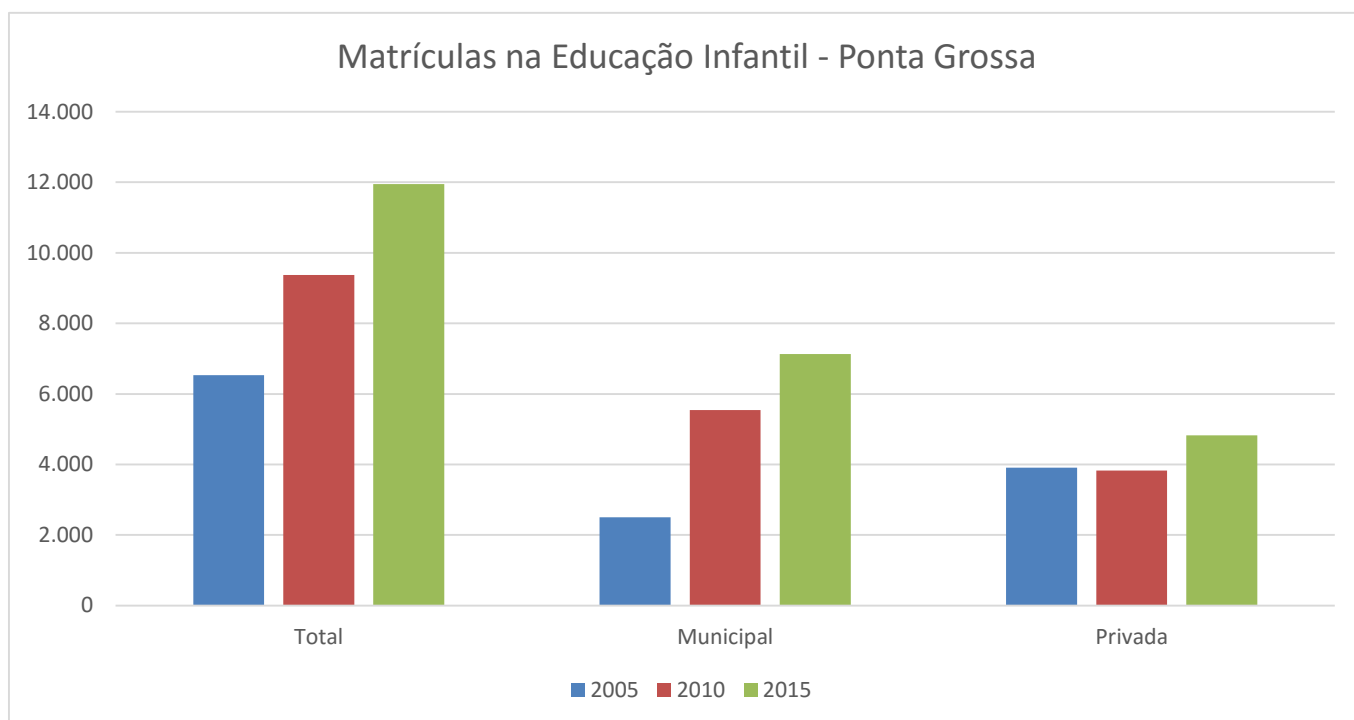

Matrículas Educação Infantil – Ponta Grossa – 2005-2015

Ponta Grossa		Total	Federal	Estadual	Municipal	Privada
2015	Alunos	11.952	0	0	7.128	4.824
	%	100%	0,0%	0,0%	59,6%	40,4%
2010	Alunos	9.373	0	0	5.543	3.830
	%	100%	0,0%	0,0%	59,1%	40,9%
2005	Alunos	6.535	0	123	2.501	3.911
	%	100%	0,0%	1,9%	38,3%	59,8%