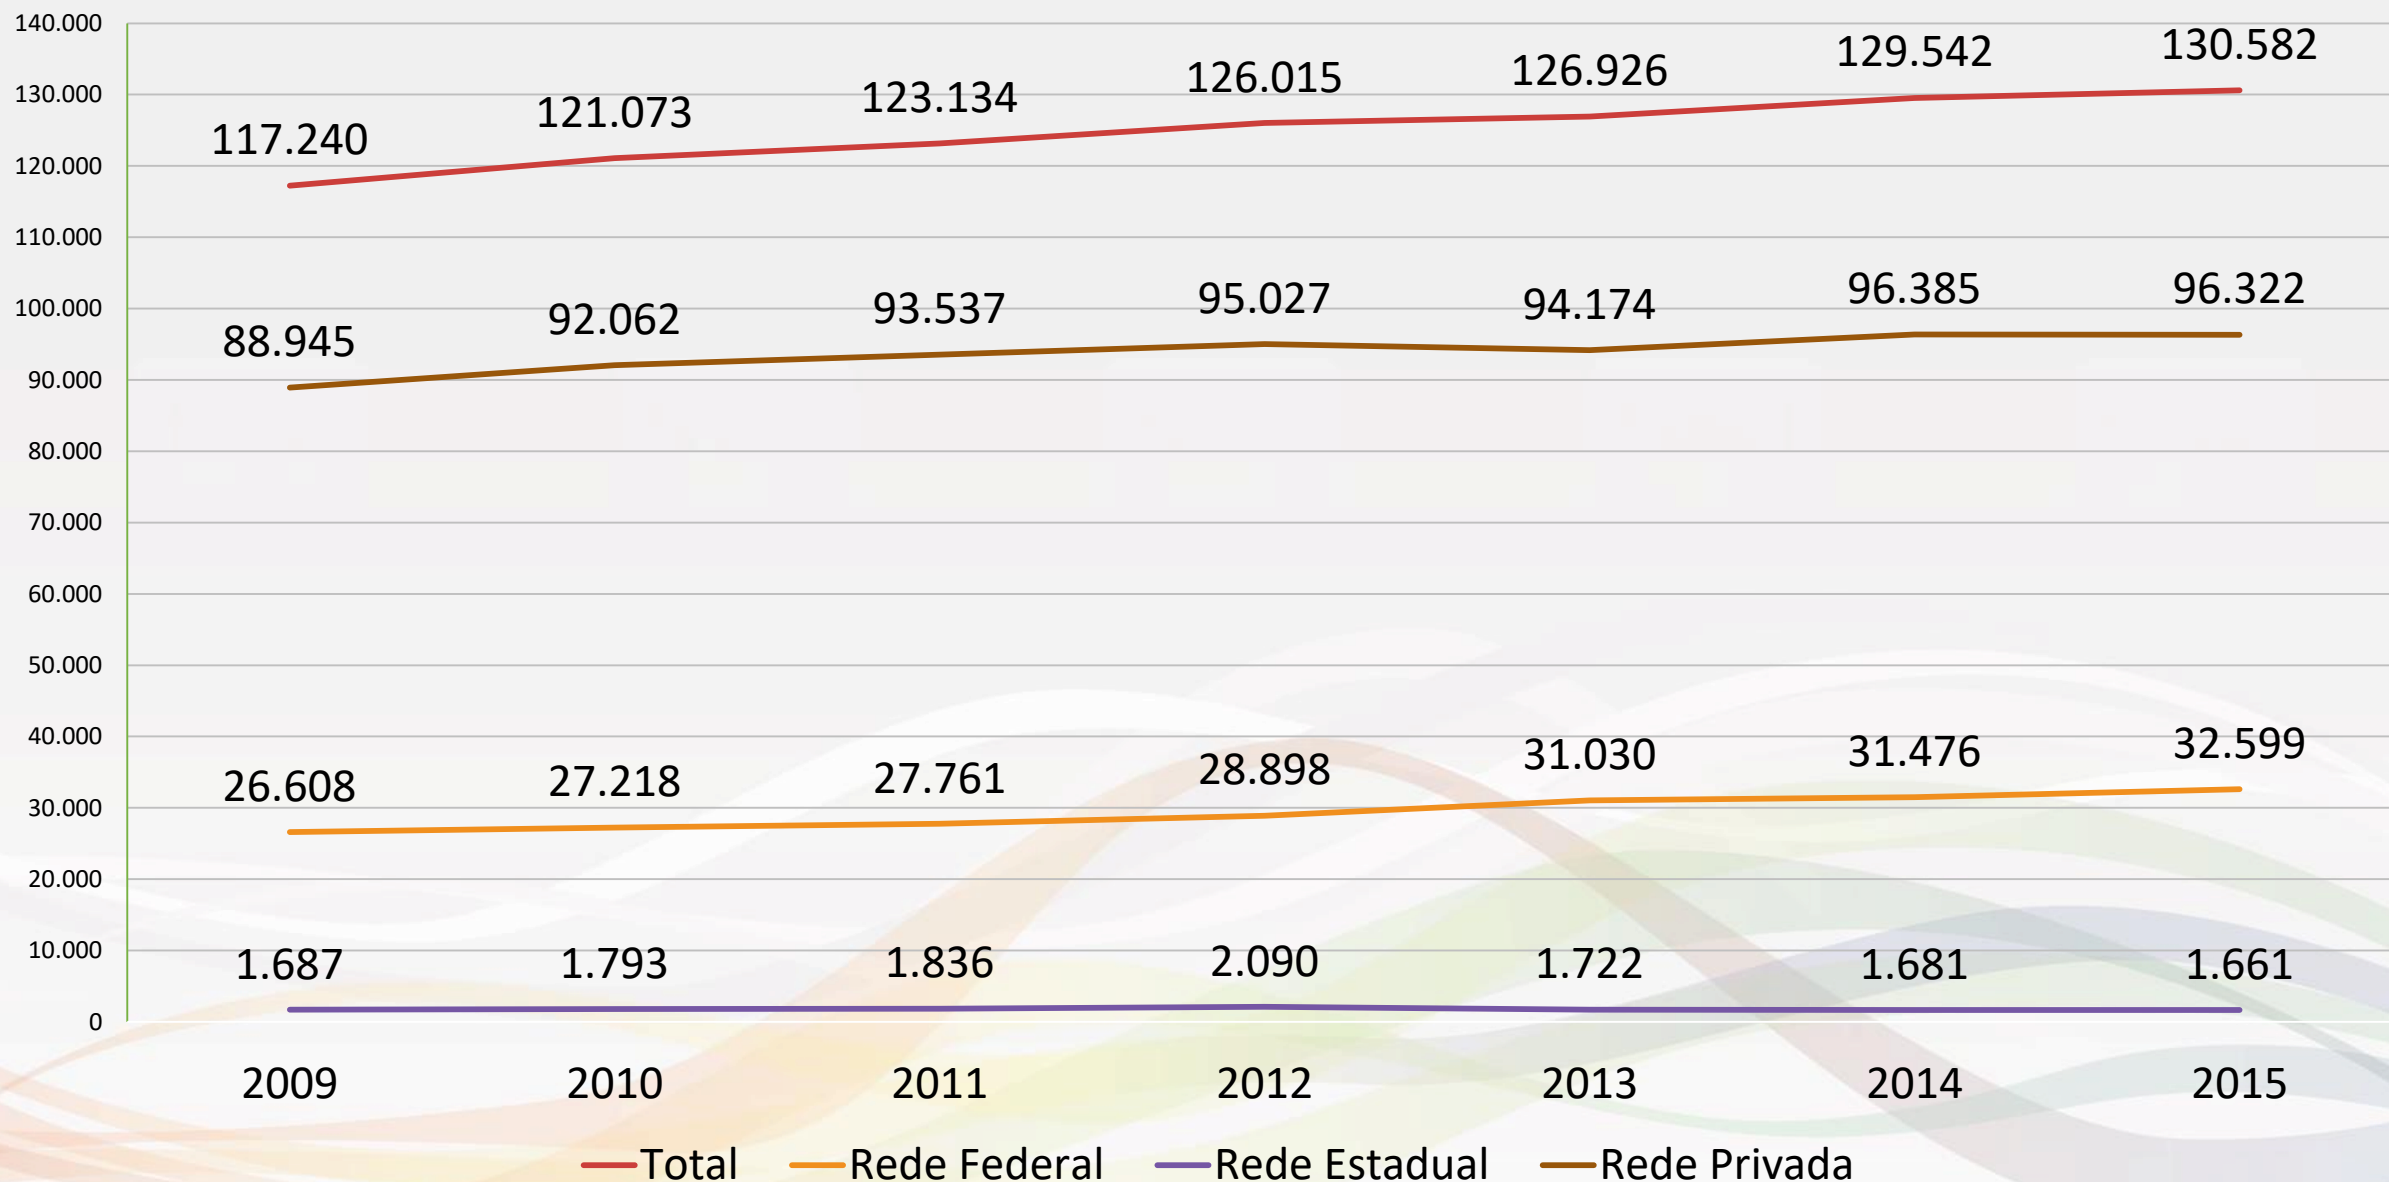

Matrículas na Educação Superior – Curitiba – Presencial