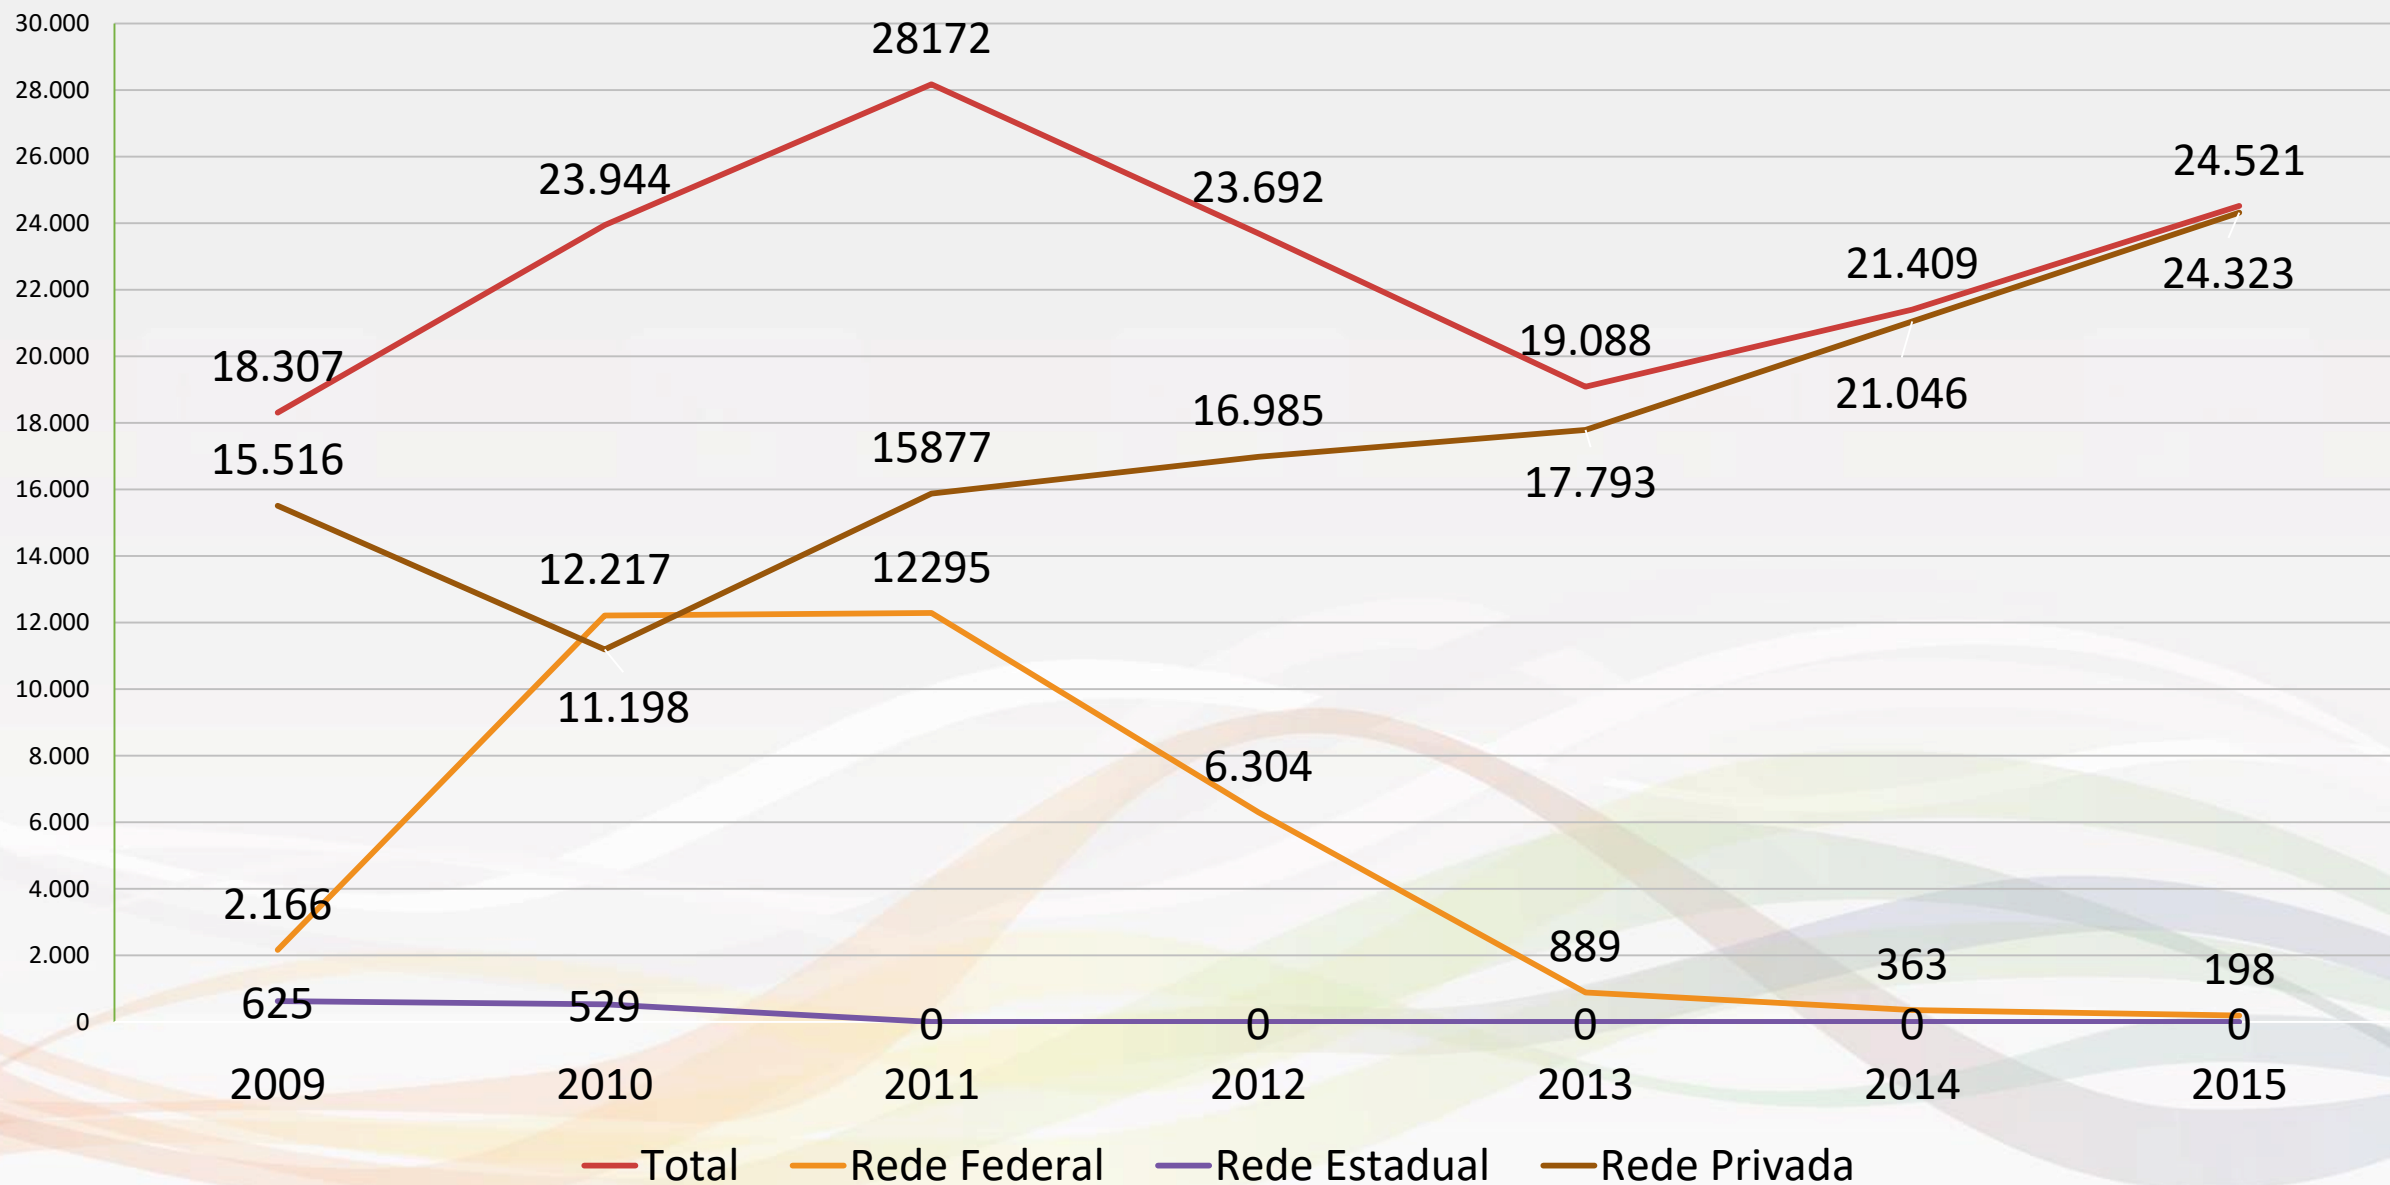

Matrículas na Educação Superior – Curitiba – EaD