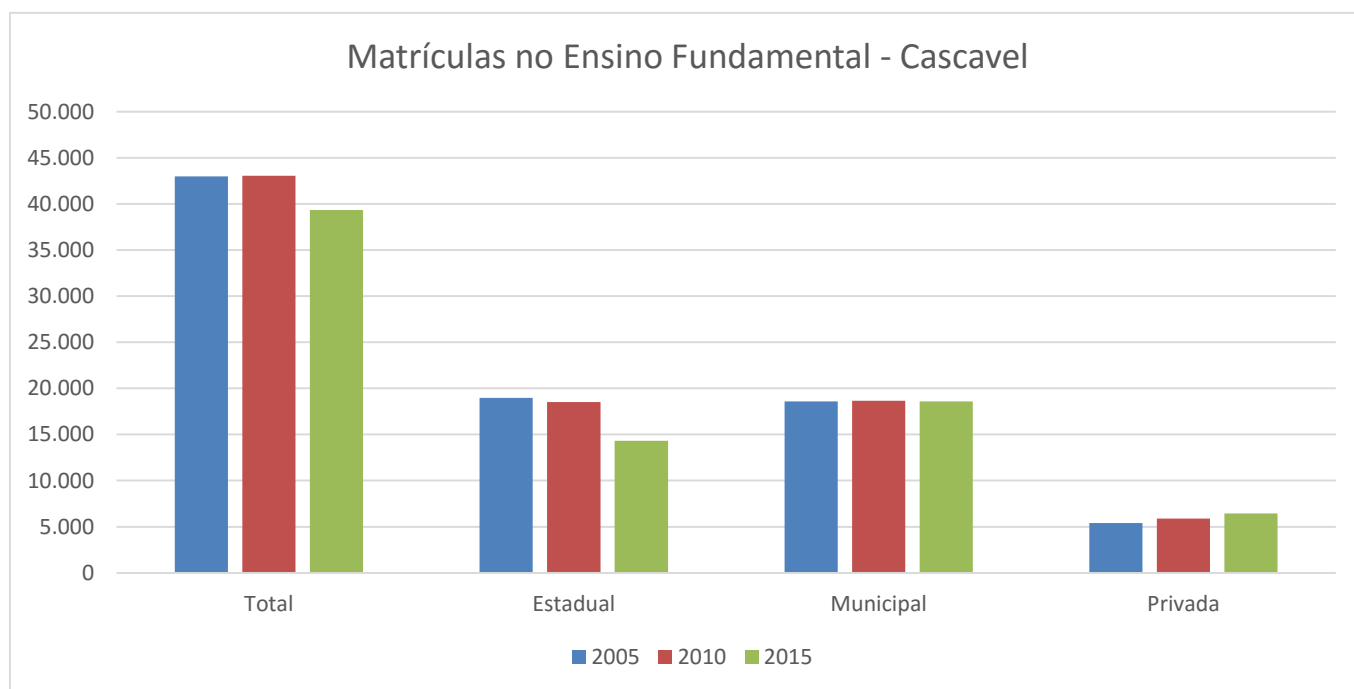

Matrículas Ensino Fundamental - Cascavel – 2005-2015

Cascavel		Total	Federal	Estadual	Municipal	Privada
2015	Alunos	39.345	0	14.303	18.593	6.449
	%	100%	0,0%	36,4%	47,3%	16,4%
2010	Alunos	43.066	0	18.504	18.664	5.898
	%	100%	0,0%	43,0%	43,3%	13,7%
2005	Alunos	42.984	0	18.973	18.593	5.418
	%	100%	0,0%	44,1%	43,3%	12,6%