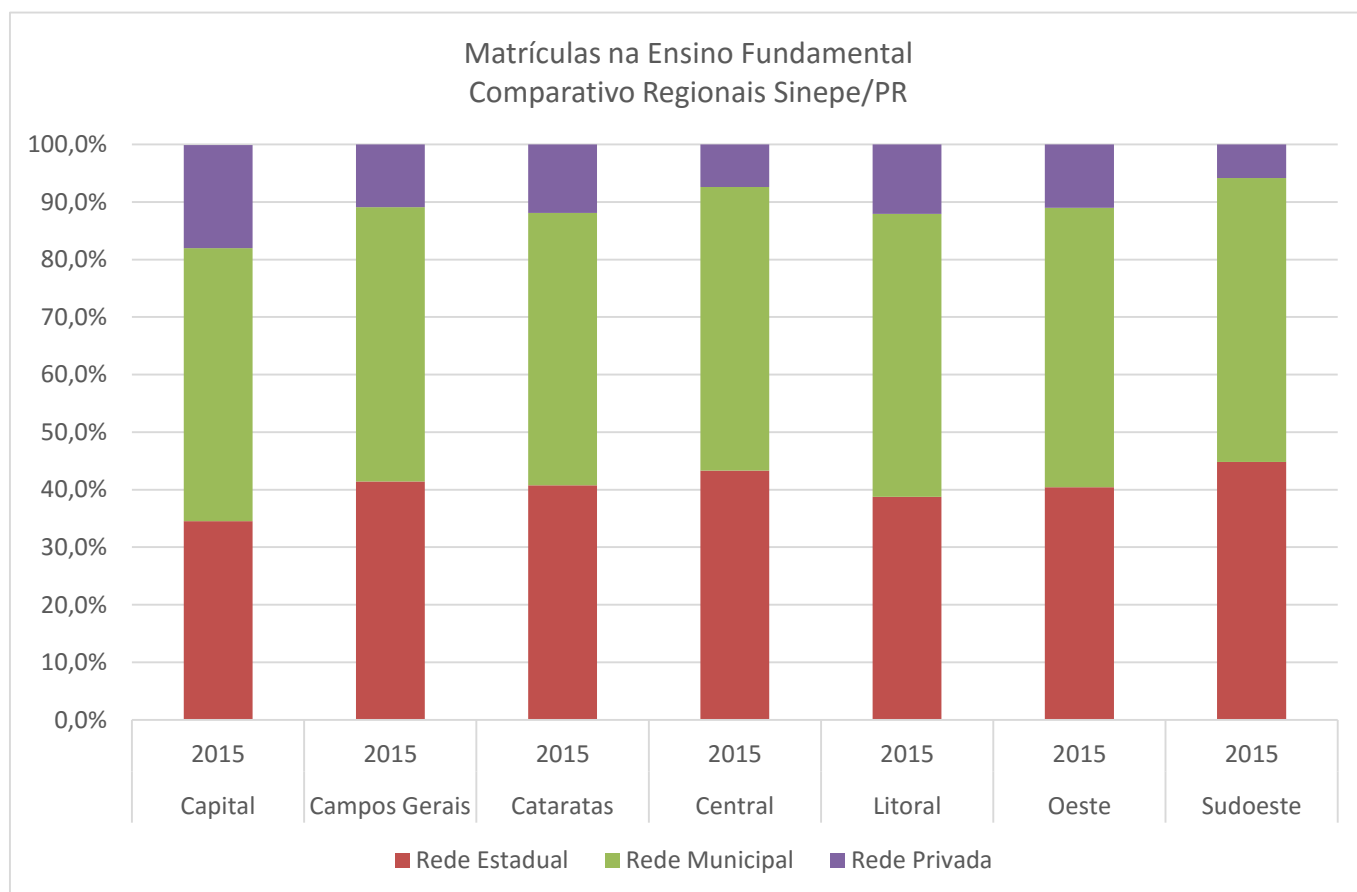

**Matrículas Ensino Fundamental – Comparativo das Regionais – 2015**

Regional	Rede							
	Federal		Estadual		Municipal		Privada	
	%	Alunos	%	Alunos	%	Alunos	%	Alunos
Capital	0,1%	439	34,5%	158331	47,5%	217829	17,9%	82283
Campos Gerais	0,0%	0	41,4%	63043	47,7%	72569	10,9%	16621
Cataratas	0,0%	0	40,8%	31651	47,3%	36748	11,9%	9255
Central	0,0%	0	43,3%	45126	49,3%	51323	7,4%	7698
Litoral	0,0%	0	38,7%	17469	49,2%	22171	12,1%	5443
Oeste	0,0%	0	40,4%	37133	48,6%	44616	11,0%	10087
Sudoeste	0,0%	0	44,8%	40752	49,4%	44882	5,8%	5296