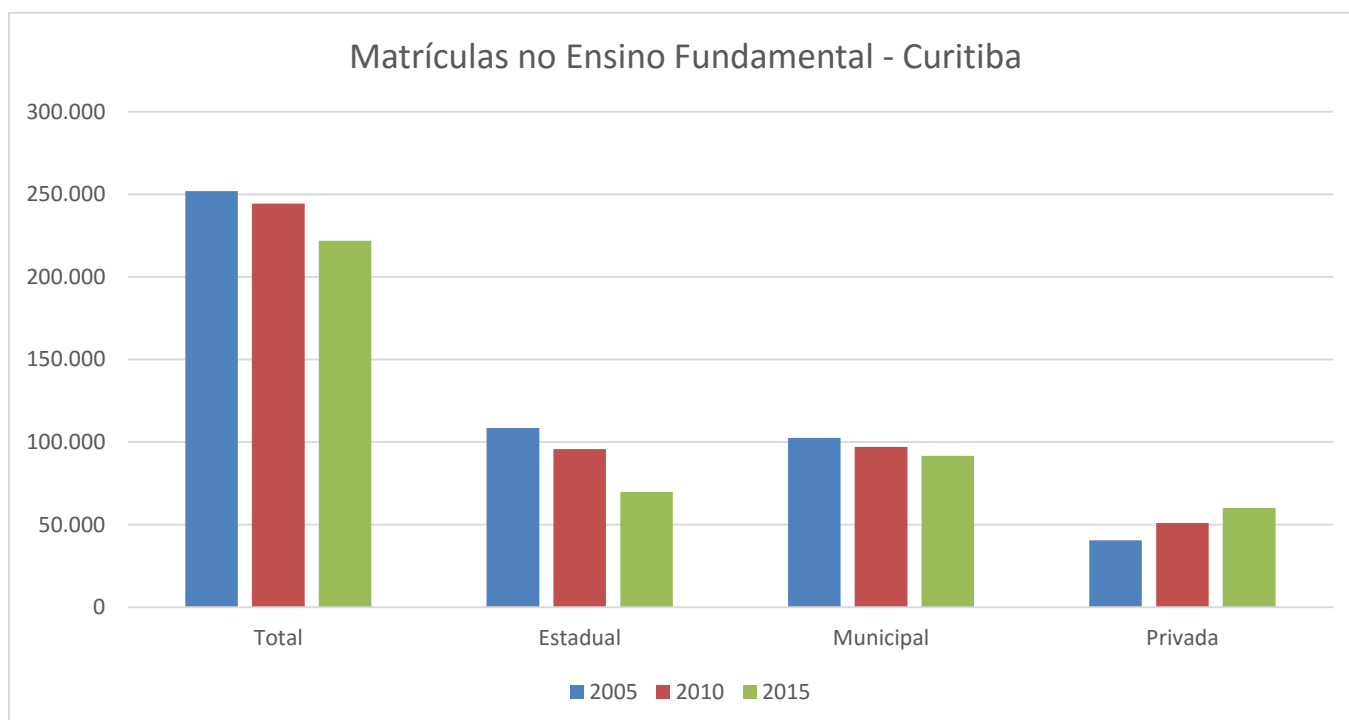

Matrículas Ensino Fundamental - Curitiba – 2005-2015

Curitiba		Total	Federal	Estadual	Municipal	Privada
2015	Alunos	221.952	439	69.766	91.642	60.105
	%	100%	0,2%	31,4%	41,3%	27,1%
2010	Alunos	244.344	494	95.680	97.132	51.038
	%	100%	0,2%	39,2%	39,8%	20,9%
2005	Alunos	251.901	476	108.454	102.448	40.523
	%	100%	0,2%	43,1%	40,7%	16,1%