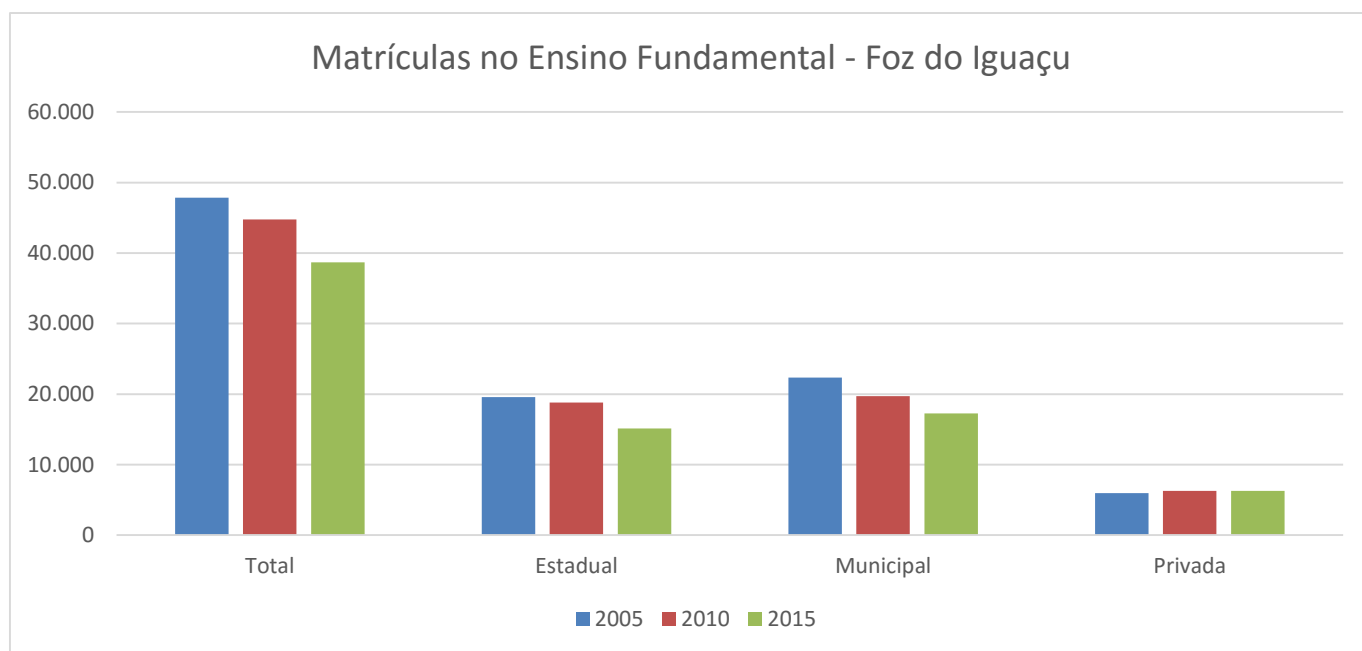

Matrículas Ensino Fundamental – Foz do Iguaçu – 2005-2015

Foz do Iguaçu		Total	Federal	Estadual	Municipal	Privada
2015	Alunos	38.695	0	15.142	17.278	6.275
	%	100%	0,0%	39,1%	44,7%	16,2%
2010	Alunos	44.755	0	18.811	19.690	6.254
	%	100%	0,0%	42,0%	44,0%	14,0%
2005	Alunos	47.870	0	19.579	22.322	5.969
	%	100%	0,0%	40,9%	46,6%	12,5%