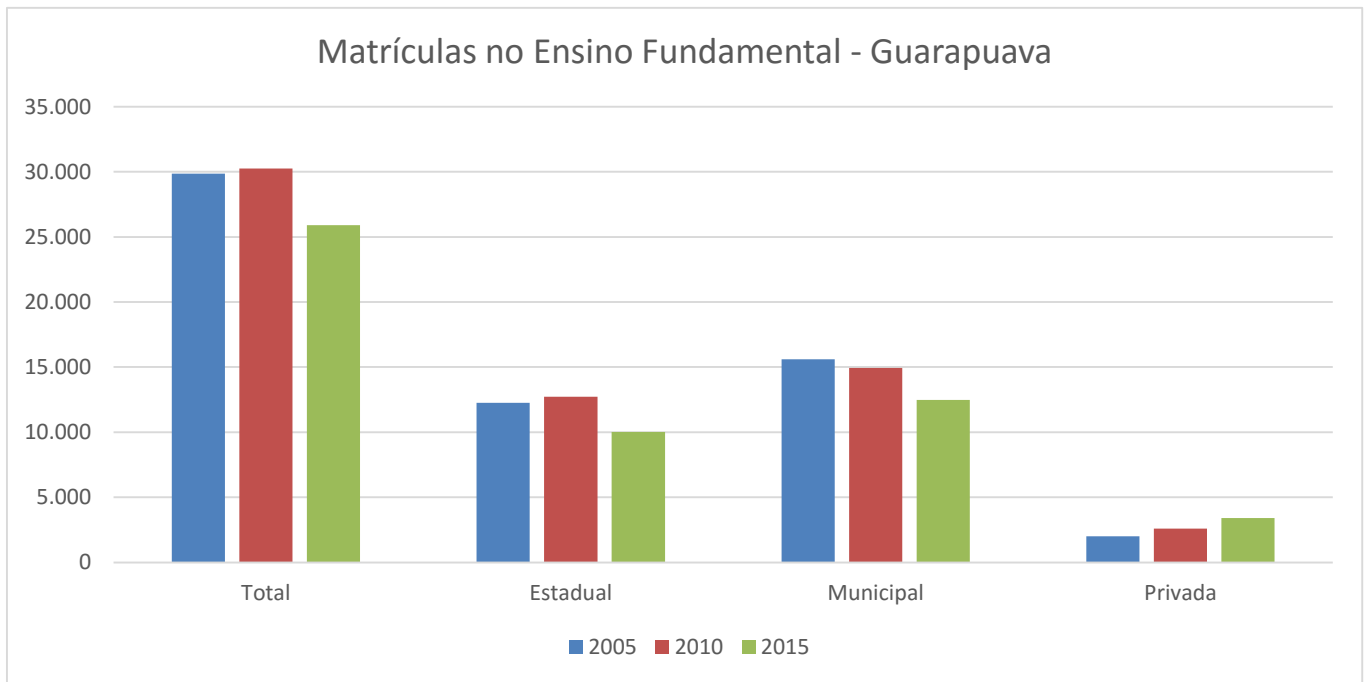

Matrículas Ensino Fundamental - Guarapuava – 2005-2015

Guarapuava		Total	Federal	Estadual	Municipal	Privada
2015	Alunos	25.903	-	10.030	12.475	3.398
	%	100%	0,0%	38,7%	48,2%	13,1%
2010	Alunos	30.251	0	12.714	14.934	2.603
	%	100%	0,0%	42,0%	49,4%	8,6%
2005	Alunos	29.867	0	12.257	15.604	2.006
	%	100%	0,0%	41,0%	52,2%	6,7%