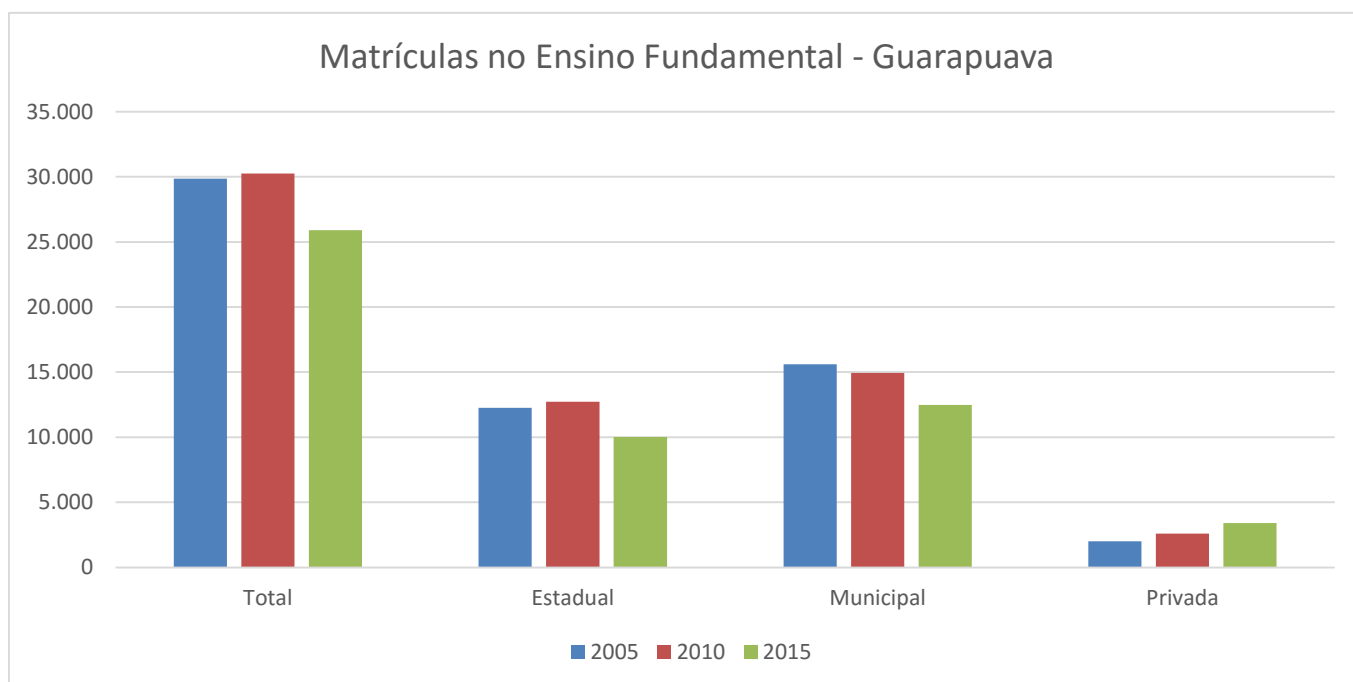

**Matrículas Ensino Fundamental - Guarapuava – 2005-2015**

Guarapuava		Total	Federal	Estadual	Municipal	Privada
2015	Alunos	25.903	-	10.030	12.475	3.398
	%	100%	0,0%	38,7%	48,2%	13,1%
2010	Alunos	30.251	0	12.714	14.934	2.603
	%	100%	0,0%	42,0%	49,4%	8,6%
2005	Alunos	29.867	0	12.257	15.604	2.006
	%	100%	0,0%	41,0%	52,2%	6,7%