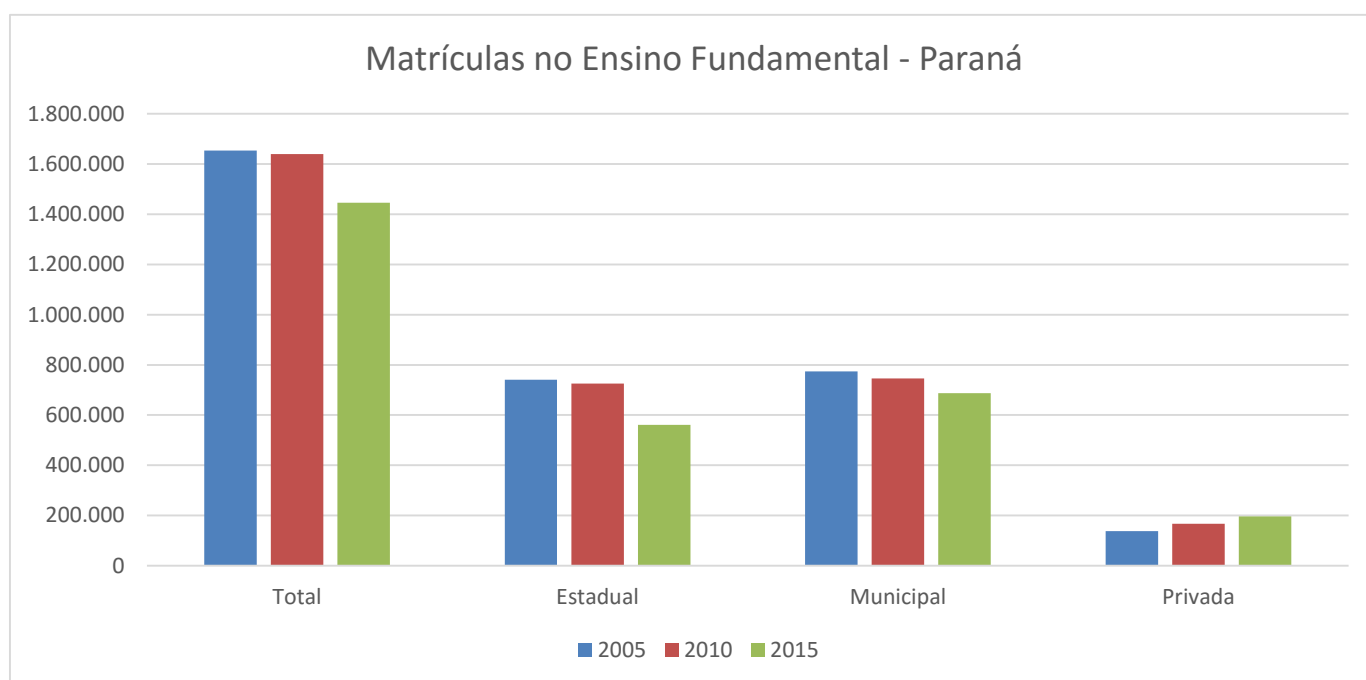

Matrículas Ensino Fundamental - Paraná – 2005-2015

Paraná		Total	Federal	Estadual	Municipal	Privada
2015	Alunos	1.445.820	439	561.241	687.543	196.597
	%	100%	0,0%	38,8%	47,6%	13,6%
2010	Alunos	1.639.666	494	725.147	746.268	167.757
	%	100%	0,0%	44,2%	45,5%	10,2%
2005	Alunos	1.653.529	476	741.430	773.843	137.780
	%	100%	0,0%	44,8%	46,8%	8,3%