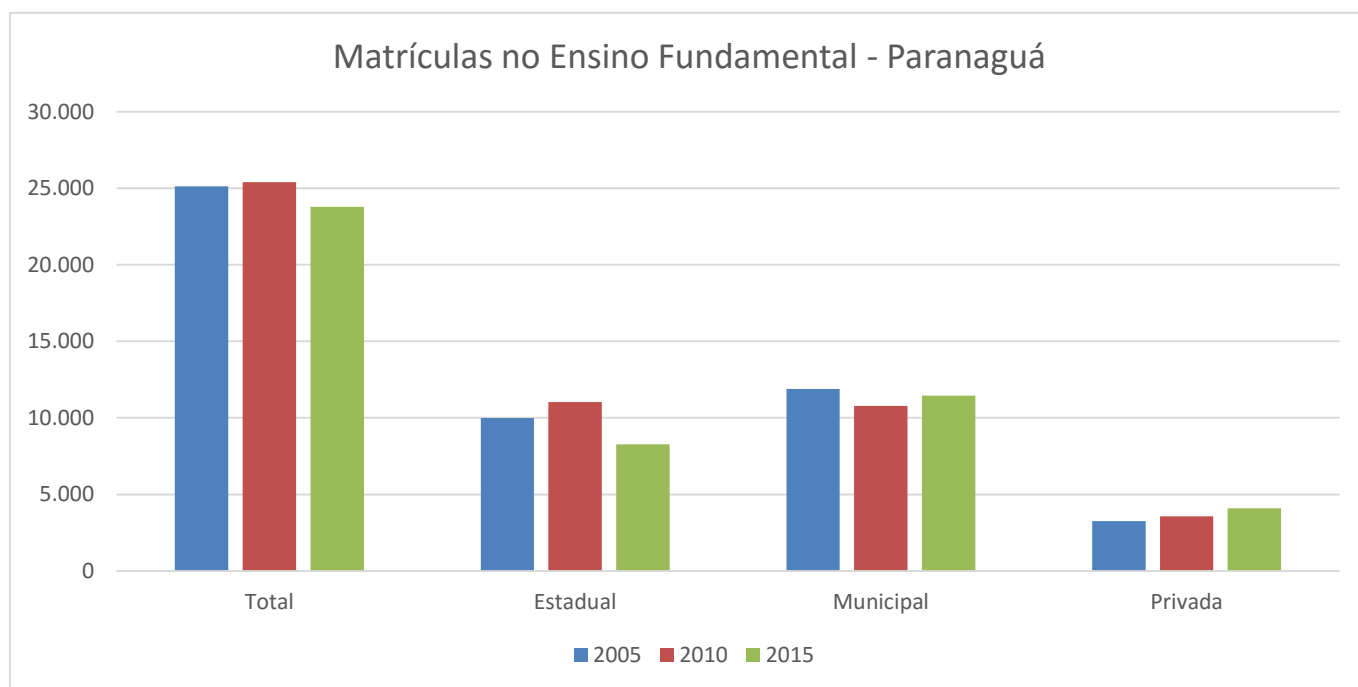

**Matrículas Ensino Fundamental - Paranaguá – 2005-2015**

Paranaguá		Total	Federal	Estadual	Municipal	Privada
2015	Alunos	23.797	0	8.266	11.443	4.088
	%	100%	0,0%	34,7%	48,1%	17,2%
2010	Alunos	25.392	0	11.037	10.790	3.565
	%	100%	0,0%	43,5%	42,5%	14,0%
2005	Alunos	25.124	0	9.985	11.882	3.257
	%	100%	0,0%	39,7%	47,3%	13,0%