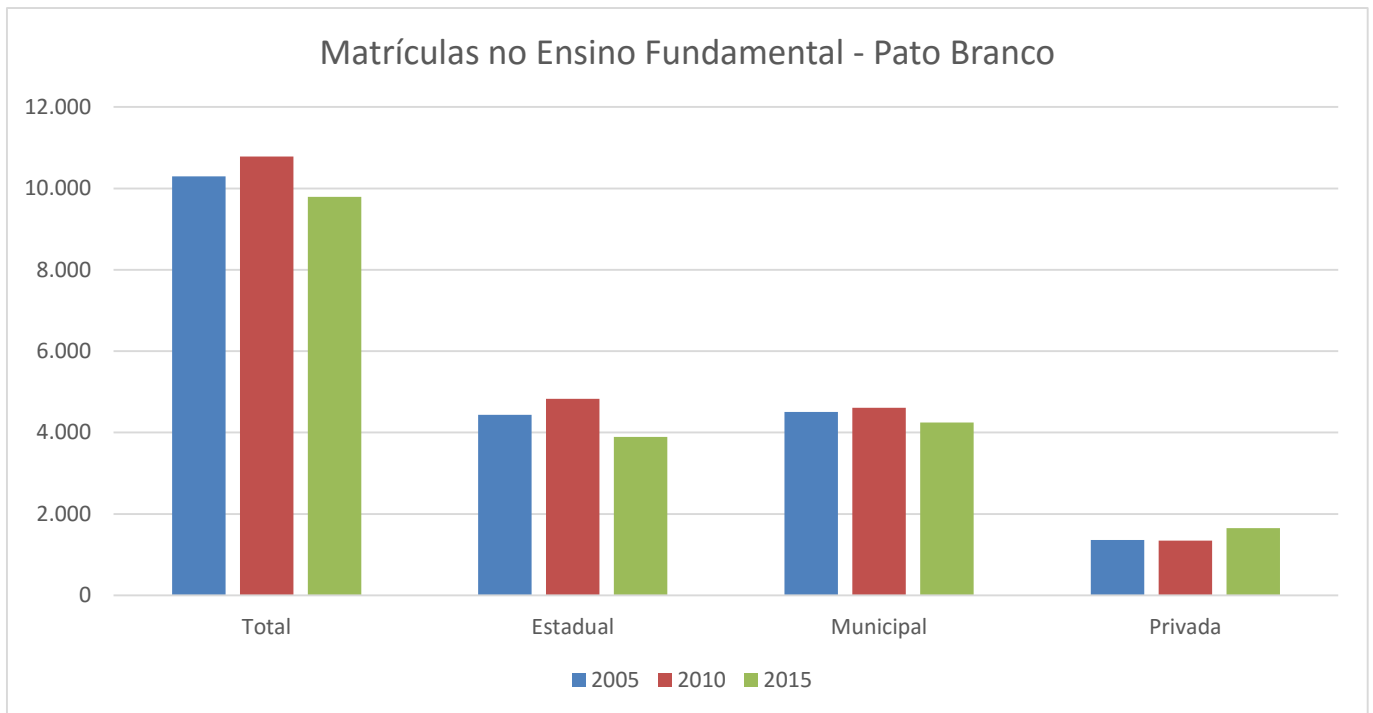

Matrículas Ensino Fundamental – Pato Branco – 2005-2015

Pato Branco		Total	Federal	Estadual	Municipal	Privada
2015	Alunos	9.793	-	3.897	4.246	1.650
	%	100%	0,0%	39,8%	719,0%	16,8%
2010	Alunos	10.782	0	4.831	4.608	1.343
	%	100%	0,0%	44,8%	42,7%	12,5%
2005	Alunos	10.299	0	4.433	4.506	1.360
	%	100%	0,0%	43,0%	43,8%	13,2%