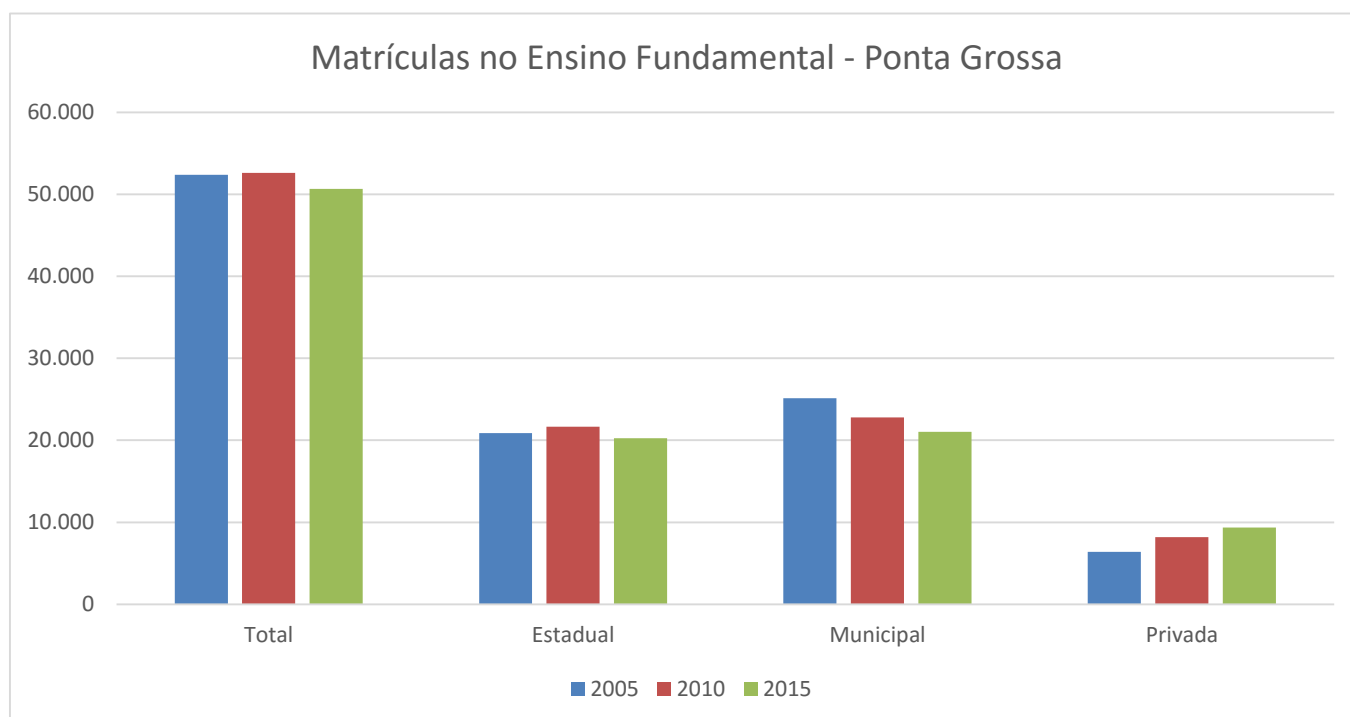

**Matrículas Ensino Fundamental – Ponta Grossa – 2005-2015**

Ponta Grossa		Total	Federal	Estadual	Municipal	Privada
2015	Alunos	50.663	0	20.269	21.046	9.348
	%	100%	0,0%	40,0%	41,5%	18,5%
2010	Alunos	52.604	0	21.640	22.774	8.190
	%	100%	0,0%	41,1%	43,3%	15,6%
2005	Alunos	52.392	0	20.865	25.119	6.408
	%	100%	0,0%	39,8%	47,9%	12,2%